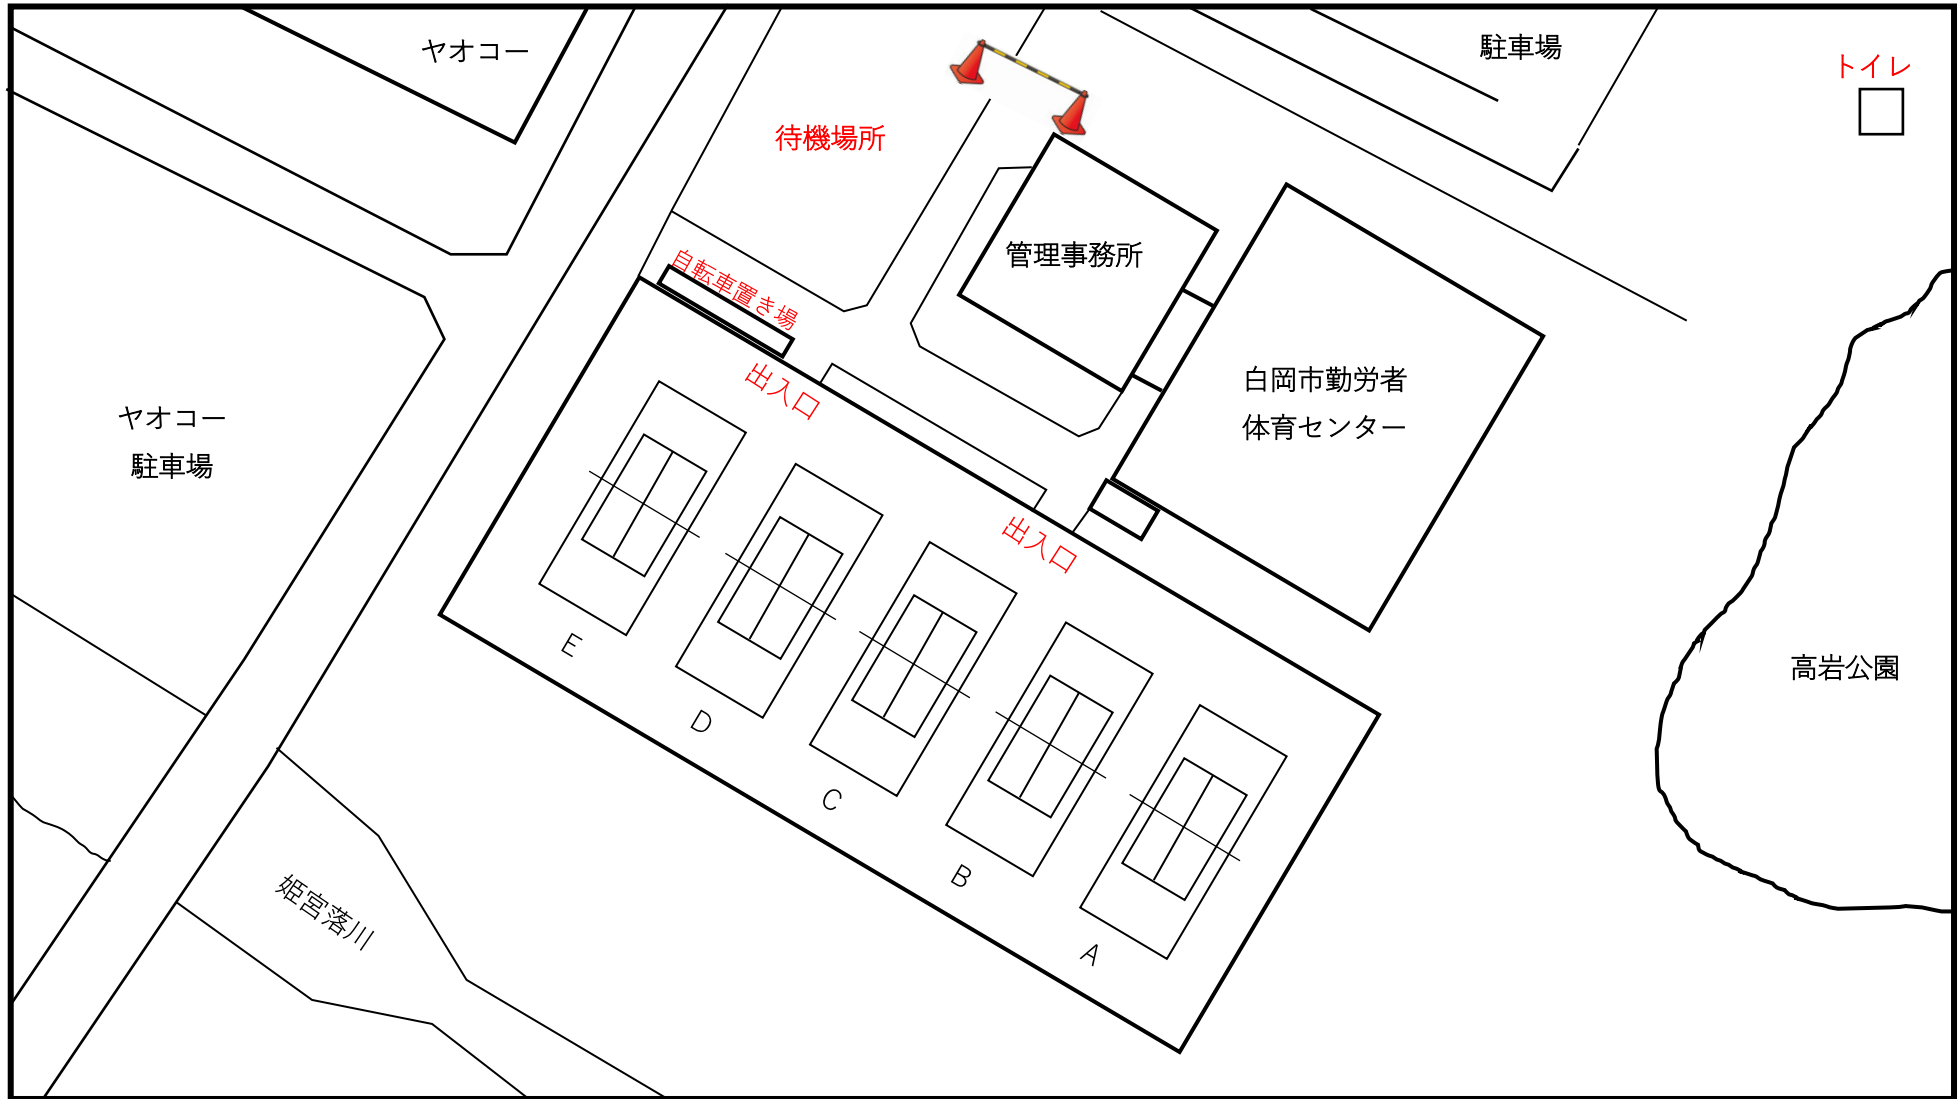

そうか公園園内図

テニスコート見取り図

※待機場所は自分の試合のあるコート周辺とし、密を避けて待機すること。

※入口は「コート西側入口から」、出口は「クラブハウスから」を厳守すること。

※クラブハウス内のトイレを使用すること。飲食はコート敷地内で、対面を避け会話は控えること。

久喜市総合運動公園園内図

久喜市総合運動公園テニスコート見取り図

※待機場所は試合のあるコート周辺とし、密を避けて待機すること。また、外トイレを利用すること。

白岡市市民テニスコート見取り図

※待機場所は管理事務所向かいの植え込みとし、密を避けて待機すること。

※外トイレを使用すること。飲食は待機場所で、対面を避け会話は控えること。