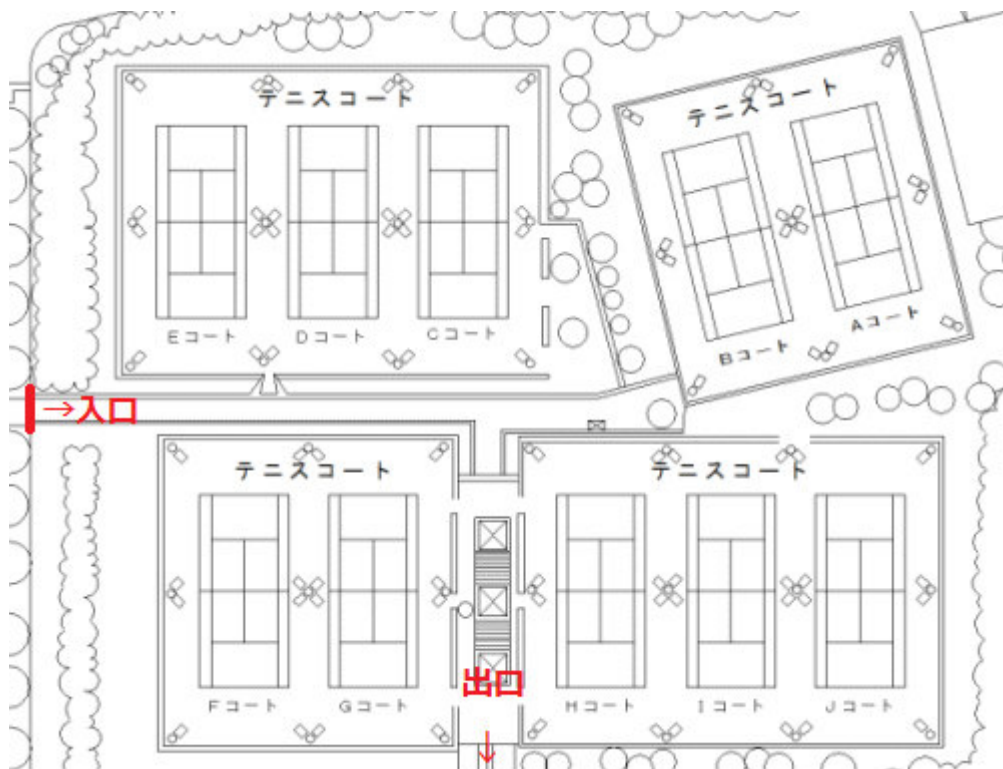

そうか公園園内図

テニスコート見取り図

※待機場所は自分の試合のあるコート周辺とし、密を避けて待機すること。

※入口は「コート西側入口から」、出口は「クラブハウスから」を厳守すること。

※クラブハウス内のトイレを使用すること。飲食はコート敷地内で、対面を避け会話は控えること。

久喜市総合運動公園園内図

久喜市総合運動公園テニスコート見取り図

※待機場所は試合のあるコート周辺とし、密を避けて待機すること。また、外トイレを利用すること。

白岡市市民テニスコート見取り図

※待機場所は管理事務所向かいの植え込みとし、密を避けて待機すること。

※外トイレを使用すること。飲食は待機場所で、対面を避け会話は控えること。