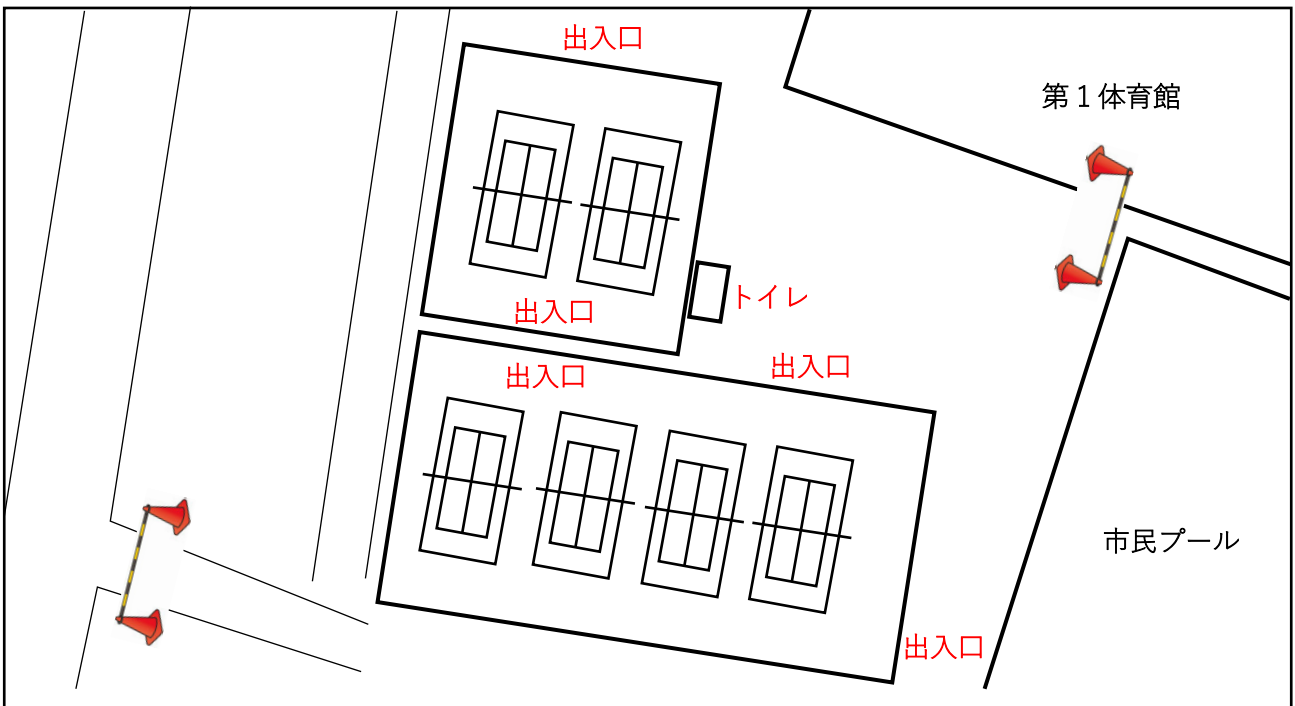

そうか公園園内図

テニスコート見取り図

※待機場所は自分の試合のあるコート周辺とし、密を避けて待機すること。

※入口は「コート西側入口から」、出口は「クラブハウスから」を厳守すること。

※クラブハウス内のトイレを使用すること。飲食はコート敷地内で、対面を避け会話は控えること。

久喜市総合運動公園園内図

久喜市総合運動公園テニスコート見取り図

※待機場所は試合のあるコート周辺とし、密を避けて待機すること。また、外トイレを利用すること。

白岡市市民テニスコート見取り図

※待機場所は管理事務所向かいの植え込みとし、密を避けて待機すること。

※外トイレを使用すること。飲食は待機場所で、対面を避け会話は控えること。