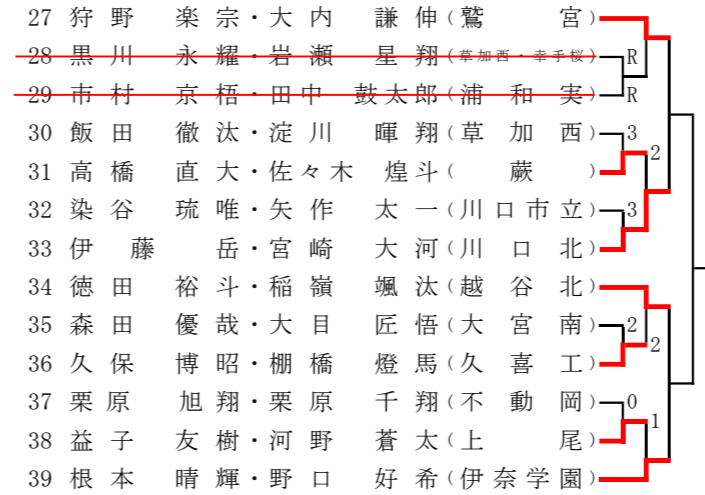

令和7年度ソフトテニス春季高校埼玉県選手権（県南選手権）大会 男子の部

令和7年4月3日 青木町公園、天沼テニス公園

Aブロック（青木1コート）

Bブロック（青木2コート）

Cブロック（青木3コート）

Dブロック（青木4コート）

Eブロック（青木5コート）

Fブロック（青木6コート）