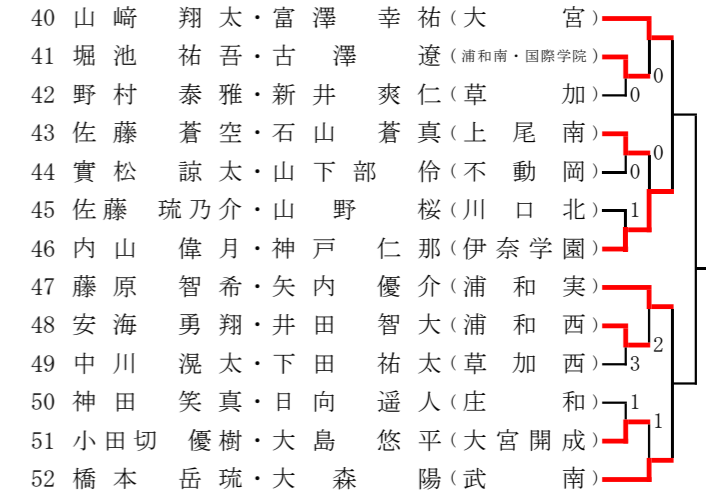

令和7年度ソフトテニス春季高校埼玉県選手権（県南選手権）大会 男子の部

令和7年4月3日 青木町公園、天沼テニス公園

Aブロック（青木1コート）

Bブロック（青木2コート）

Cブロック（青木3コート）

Dブロック（青木4コート）

Eブロック（青木5コート）

Fブロック（青木6コート）