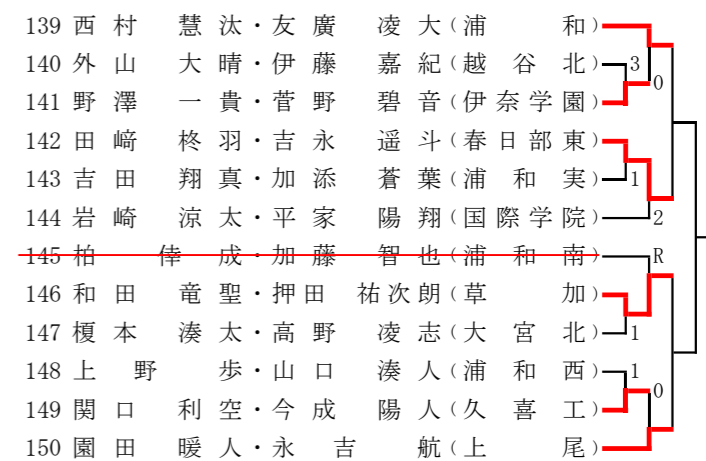

Lブロック（青木12コート）