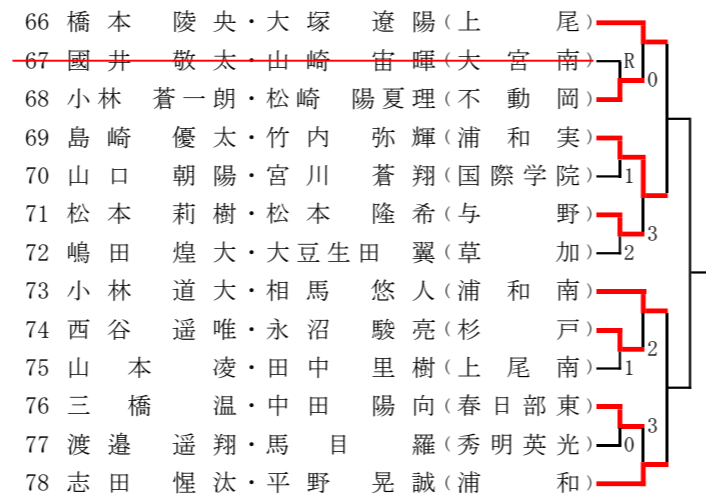

令和7年度ソフトテニス春季高校埼玉県選手権（県南選手権）大会 男子の部

令和7年4月3日 青木町公園、天沼テニス公園

Aブロック（青木1コート）

Bブロック（青木2コート）

Cブロック（青木3コート）

Dブロック（青木4コート）

Eブロック（青木5コート）

Fブロック（青木6コート）