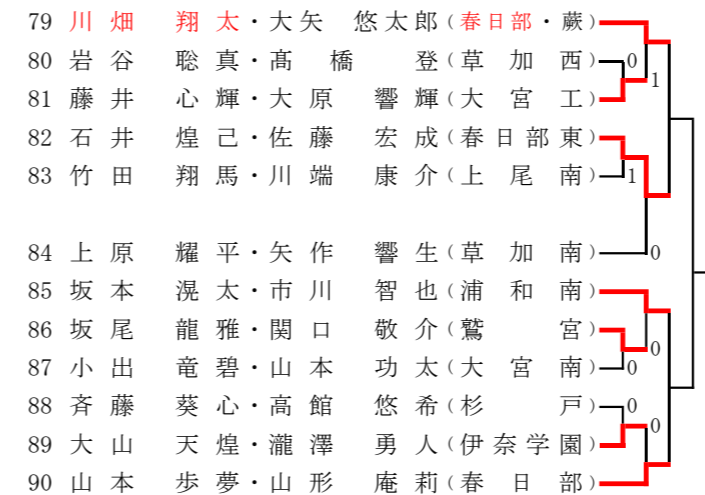

Gブロック（青木7コート）