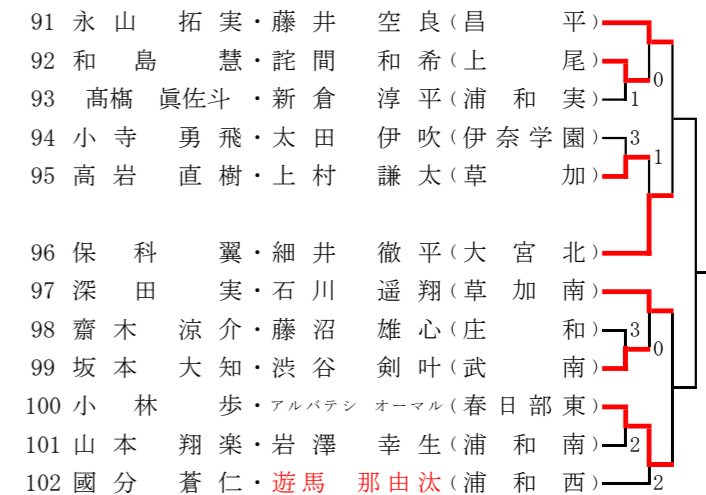

Hブロック（青木8コート）