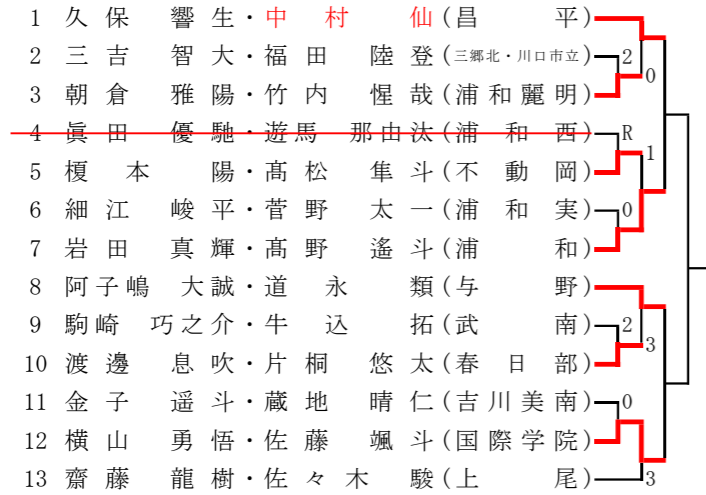

令和7年度ソフトテニス春季高校埼玉県選手権（県南選手権）大会 男子の部

令和7年4月3日 青木町公園、天沼テニス公園

Aブロック（青木1コート）

Bブロック（青木2コート）

Cブロック（青木3コート）

Dブロック（青木4コート）

Eブロック（青木5コート）

Fブロック（青木6コート）