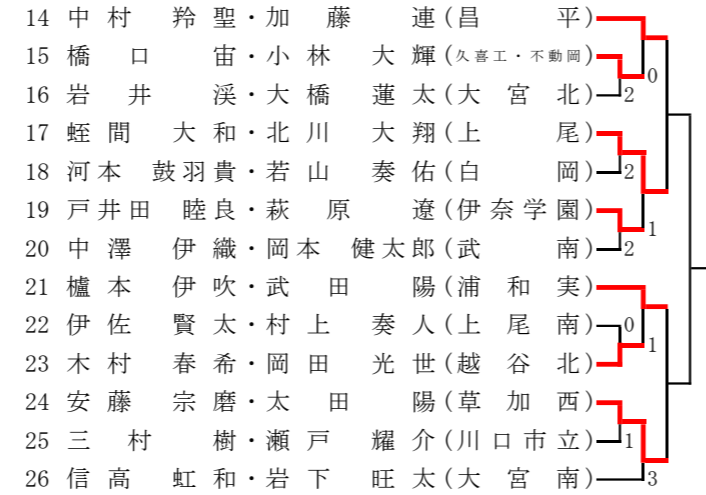

令和7年度ソフトテニス春季高校埼玉県選手権（県南選手権）大会 男子の部

令和7年4月3日 青木町公園、天沼テニス公園

Aブロック（青木1コート）

Bブロック（青木2コート）

Cブロック（青木3コート）

Dブロック（青木4コート）

Eブロック（青木5コート）

Fブロック（青木6コート）