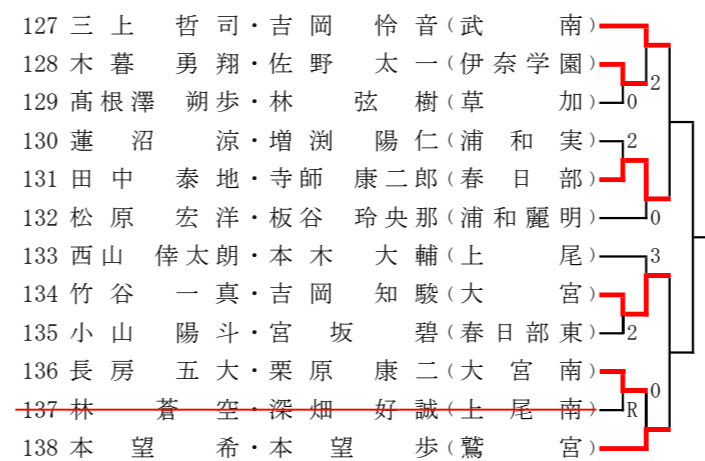

Kブロック（青木11コート）