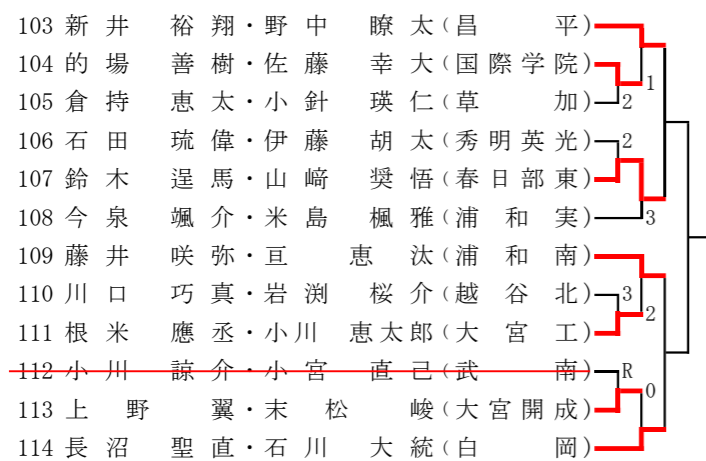

Iブロック（青木9コート）