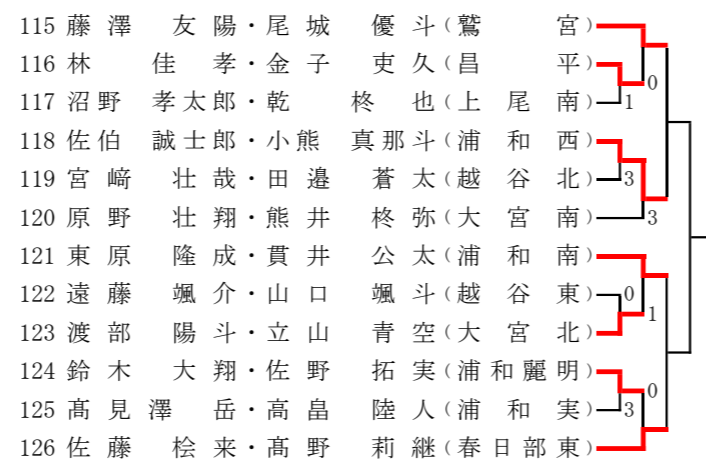

Gブロック（青木7コート）

Hブロック（青木8コート）

Iブロック（青木9コート）

Jブロック（青木10コート）

Kブロック（青木11コート）

Lブロック（青木12コート）

Mブロック (天沼1コート)

151	小宮山 諒・古川 嵩琉(秀明英光)	0
152	高橋 隆世・高橋 和寛(川口北)	0
153	浅野 創太・水上 雅喜(春日部東)	1
154	篠崎 莉希・深井 啓太(蕨)	0
155	田中 諒・山田 泰豊(春日部工)	0
156	佐藤 奏夢・畑 璃一(浦和)	1
157	山口 柊哉・谷本 賢伸(草加南)	0
158	石橋 翔・小川 陽也(三郷北)	1
159	衛 壮亮・山下 大輝(浦和実)	0
160	大曲 惺椰・秋山 達哉(草加)	0
161	榎本 朝陽・吉田 亘輝(浦和西)	0
162	満尾 友哉・早川 竣(大宮開成)	0