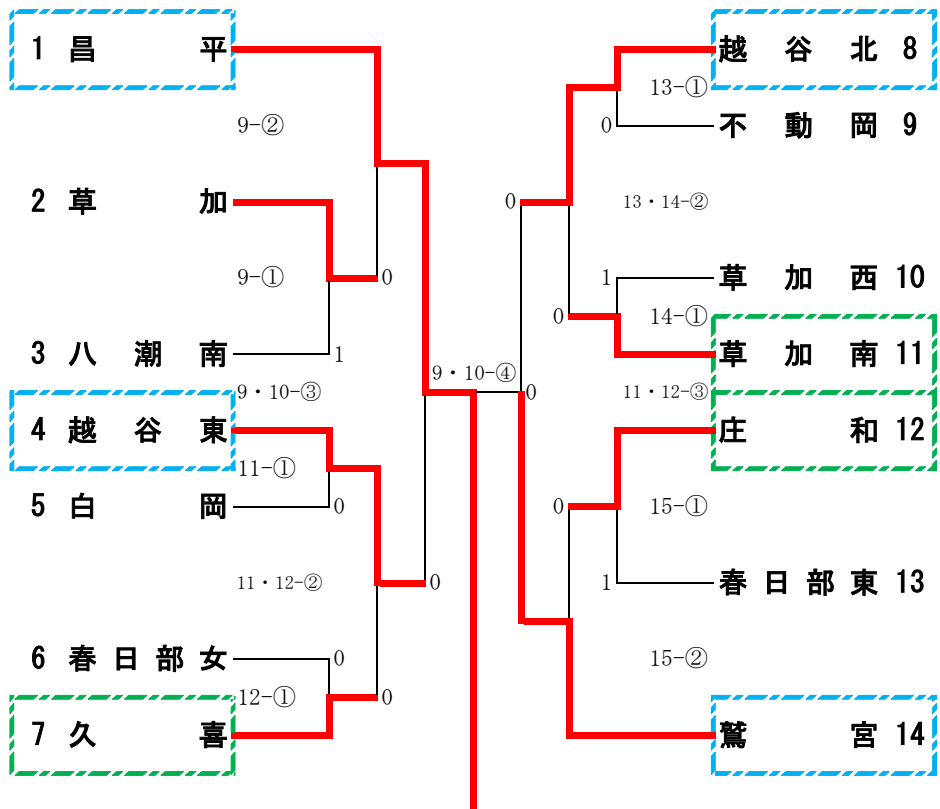

女子団体戦の部

[準決勝]

1 昌平 ② - 0 越谷東 4	8 越谷北 0 - ② 鷲宮 14
神林・甲斐 3 - 3 阿部・大澤	飯島・川田 0 - ④ 石津・大島
野口・徳永 ④ - 2 津藤・長谷川	倉部・中島 1 - ④ 米山・山下
千野・佐藤 ④ - 0 永島・菊地	工藤・高橋 - 吉田・小河原

[決勝]

1 昌平 ② - 0 鷲宮 14	4 越谷東 1 - ② 越谷北 8
神林・甲斐 2 - 3 石津・大島	阿部・大澤 ④ - 0 工藤・高橋
野口・徳永 ④ - 0 吉田・小河原	津藤・鹿野谷 1 - ④ 倉部・飯島
千野・佐藤 ④ - 1 米山・山下	後藤・長谷川 1 - ④ 川田・中島

[3位決定戦]

敗者復活1次戦

2 草加 1	草加南 11
7 久喜 1	庄和 12

敗者復活2次戦

2 草加 1
12 庄和 1