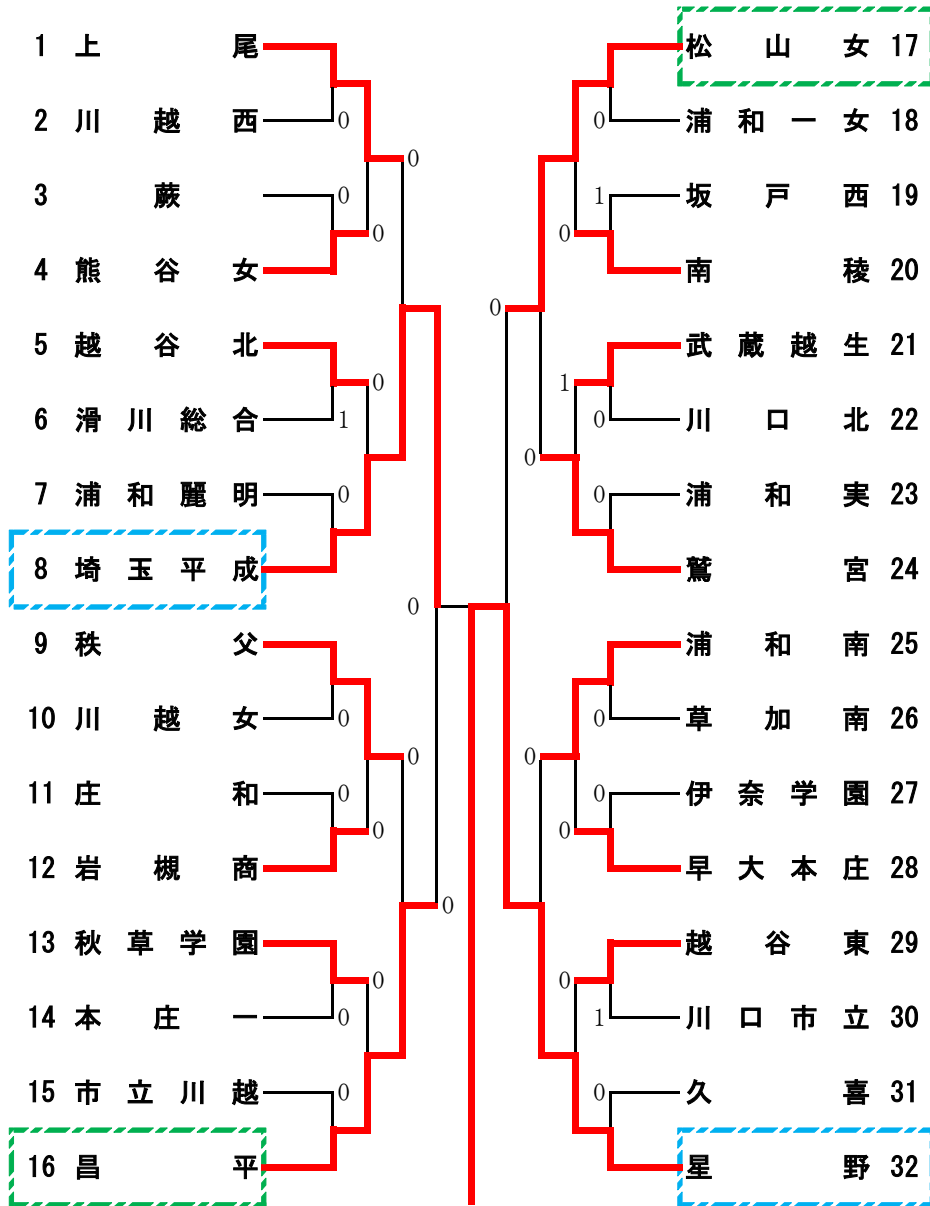

第37回県民総合スポーツ大会兼令和6年度埼玉県高等学校ソフトテニス競技新人大会県大会 女子団体戦の部

令和6年11月14日(木)

熊谷さくら運動公園

[準々決勝]

1 上尾 0 - ② 埼玉平成 8 17 松山女 ② - 0 鷲宮 24
 伊藤・徳永(里) 0 - ④ 上野・庄司 萩原・住廣 ④ - 0 石津・加藤
 諏郷・大野 0 - 3 平田・原田 綿貫・中村 3 - 1 米山・山下
 山下・徳永(杏) 1 - ④ 西條・高橋 安良岡・田中 ④ - 1 吉田・小河原

9 秩父 0 - ② 昌平 16 25 浦和南 0 - ② 星野 32
 大嶋・荒船 1 - 2 神林・甲斐 吉原・保坂 0 - ④ 山崎・小野寺
 鈴木・浅見 0 - ④ 野口・徳永 村田・佐々木 2 - 3 高杉・森
 栗原・真下 1 - ④ 千野・佐藤 中辻・寺村 0 - ④ 猪野・中島

[準決勝]

8 埼玉平成 ② - 0 昌平 16 17 松山女 0 - ② 星野 32
 平田・原田 ④ - 0 野口・徳永 萩原・住廣 3 - 2 野口・石田
 上野・庄司 ④ - 1 千野・佐藤 綿貫・中村 0 - ④ 猪野・中島
 西條・高橋 3 - 0 神林・甲斐 安良岡・田中 0 - ④ 高杉・森

[決勝]

8 埼玉平成 0 - ② 星野 32 16 昌平 ② - 0 松山女 17
 平田・原田 2 - 3 猪野・中島 神林・甲斐 ④ - 0 中村・三吉
 西條・高橋 0 - ④ 高杉・森 野口・徳永 ④ - 2 萩原・住廣
 上野・庄司 2 - ④ 野口・石田 千野・佐藤 1 - 2 安良岡・田中

[3位決定戦]

16 昌平 ② - 0 松山女 17
 神林・甲斐 ④ - 0 中村・三吉
 野口・徳永 ④ - 2 萩原・住廣
 千野・佐藤 1 - 2 安良岡・田中