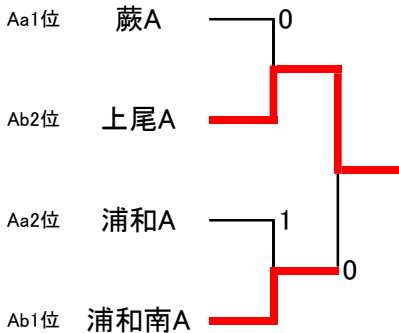

令和6年度埼玉県高等学校ソフトテニス 南部支部リーグ大会

令和7年1月26日 大宮第二公園テニスコート

<Aブロック予選リーグ>

Aaリーグ		1	2	3	4	勝	負	順位
1	蕨 A		③	②	③	3	0	1
2	浦和西 A	0		②	0	0	1	3
3	武南 A	1	1		0	0	3	4
4	浦和 A	0	③	③		2	1	2

Abリーグ		5	6	7	8	勝	負	順位
5	上尾 A		③	1	②	2	1	2
6	秀明英光	0		0	0	0	3	4
7	浦和南 A	②	③		②	3	0	1
8	大宮 A	1	③	1		1	2	3

<Aブロック決勝トーナメント>

<Aブロック決勝トーナメント3位決定戦>

<Bブロック決勝トーナメント3位決定戦>

<Bブロック予選リーグ>

Baリーグ		9	10	11	勝	負	順位
9	浦和麗明A		1	1	0	2	3
10	国際学院	②		1	1	1	2
11	上尾南 A	②	②		2	0	1

Bbリーグ		12	13	14	勝	負	順位
12	浦和実 A		②	③	2	0	1
13	大宮北 A	1		③	1	1	2
14	大宮南	0	0		0	2	3