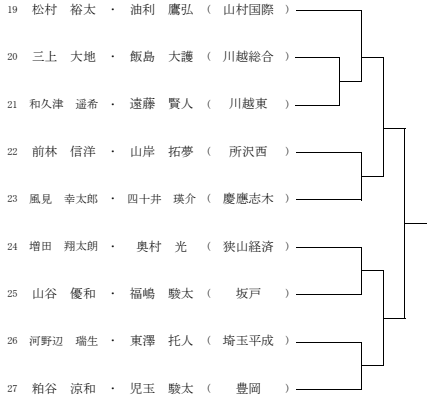

【枠外】
北田 耀・金久保 颯汰 (城西川越) 町田 優月希・石井 琉 (山村国際) 高橋 凌・新井 恭吾 (山村国際) 平田 康晟・柳澤 昊輝 (川越東) 酒井 泰輝・入野 晴 (立教新座)

ブロック 1

ブロック 2

ブロック 3

ブロック 4

ブロック 5

ブロック 6

ブロック 7

ブロック 8

ブロック 9

ブロック 10

ブロック 11

ブロック 12