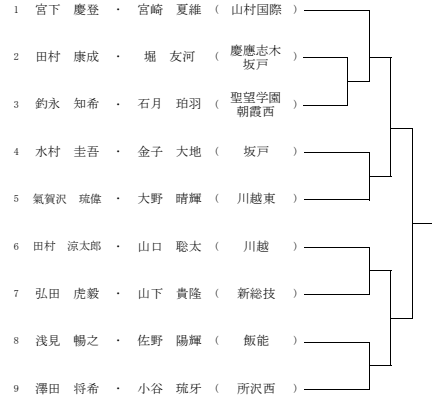

【枠外】
北田 耀・金久保 颯汰 (城西川越) 町田 優月希・石井 琉 (山村国際) 高橋 凌・新井 恭吾 (山村国際) 平田 康晟・柳澤 昊輝 (川越東) 酒井 泰輝・入野 晴 (立教新座)

ブロック 1