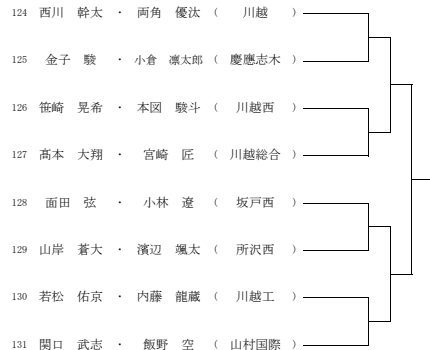

ブロック 8

ブロック 9

ブロック 10

ブロック 11

ブロック 12

令和6年度埼玉県ソフトテニス選手権大会 西部地区予選会 男子の部 (No. 2)

ブロック 13

ブロック 14

ブロック 15

ブロック 16

ブロック 17

ブロック 18

ブロック 19

ブロック 20

ブロック 21

ブロック 22