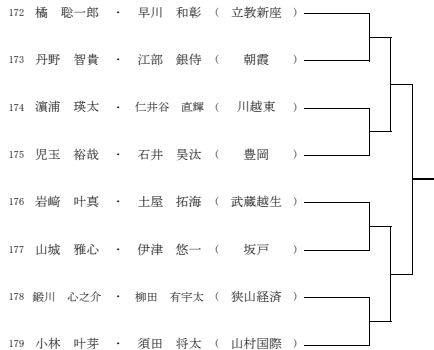

ブロック 15

ブロック 16

ブロック 17

ブロック 18

ブロック 19

ブロック 20

ブロック 21

ブロック 22

ブロック 23

ブロック 24

令和6年度埼玉県ソフトテニス選手権大会 西部地区予選会 男子の部 (No. 3)

ブロック 25

ブロック 26

ブロック 27

ブロック 28