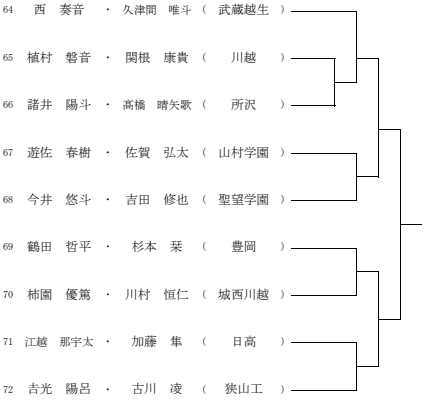

ブロック 8

ブロック 9

ブロック 10

ブロック 11

ブロック 12

令和6年度埼玉県ソフトテニス選手権大会 西部地区予選会 男子の部 (No. 2)

ブロック 13

ブロック 14