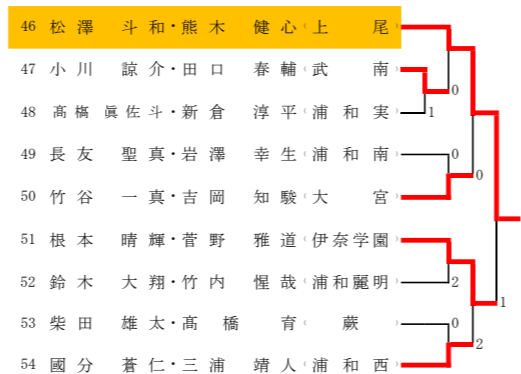

枠外選手 野口・木村(武南)

Aブロック

Bブロック

Cブロック

Dブロック

Eブロック

Fブロック

Gブロック

Hブロック

Iブロック

Jブロック

Kブロック

Lブロック

Mブロック

Nブロック

Oブロック