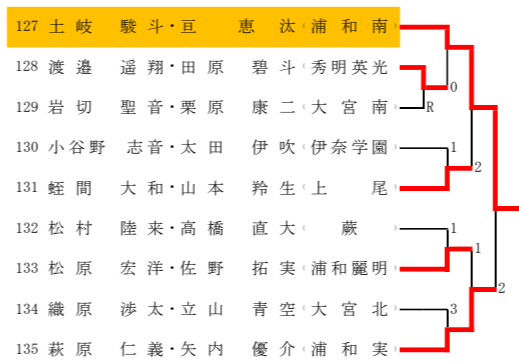

枠外選手 野口・木村(武南)

Aブロック

Bブロック

Cブロック

Dブロック

Eブロック

Fブロック

Gブロック

Hブロック

Iブロック

Jブロック

Kブロック

Lブロック

Mブロック

Nブロック

Oブロック