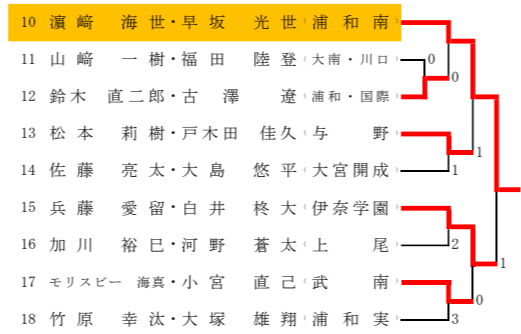

枠外選手 野口・木村(武南)

Aブロック

Bブロック

Cブロック

Dブロック

Eブロック

Fブロック

Gブロック

Hブロック

Iブロック

Jブロック

Kブロック

Lブロック

Mブロック

Nブロック

Oブロック