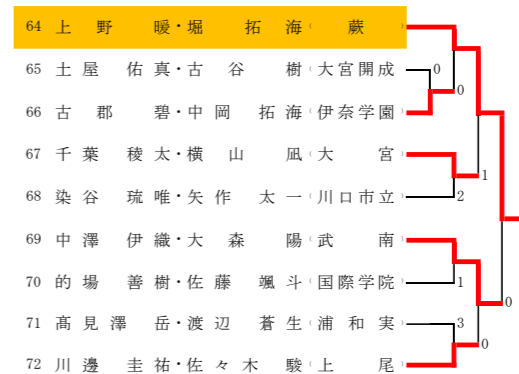

枠外選手 野口・木村(武南)

Aブロック

Bブロック

Cブロック

Dブロック

Eブロック

Fブロック

Gブロック

Hブロック

Iブロック

Jブロック

Kブロック

Lブロック

Mブロック

Nブロック

Oブロック