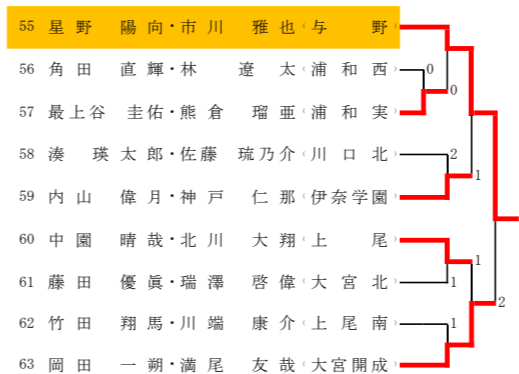

枠外選手 野口・木村(武南)

Aブロック

Bブロック

Cブロック

Dブロック

Eブロック

Fブロック

Gブロック

Hブロック

Iブロック

Jブロック

Kブロック

Lブロック

Mブロック

Nブロック

Oブロック