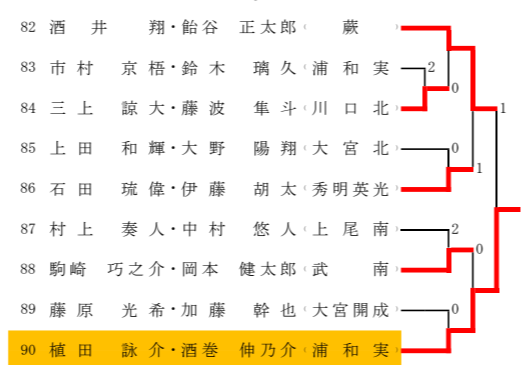

枠外選手 野口・木村(武南)

Aブロック

Bブロック

Cブロック

Dブロック

Eブロック

Fブロック

Gブロック

Hブロック

Iブロック

Jブロック

Kブロック

Lブロック

Mブロック

Nブロック

Oブロック