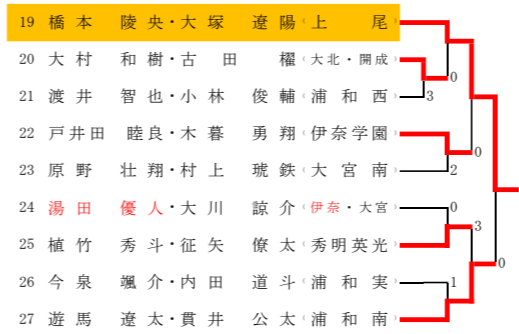

枠外選手 野口・木村(武南)

Aブロック

Bブロック

Cブロック

Dブロック

Eブロック

Fブロック

Gブロック

Hブロック

Iブロック

Jブロック

Kブロック

Lブロック

Mブロック

Nブロック

Oブロック