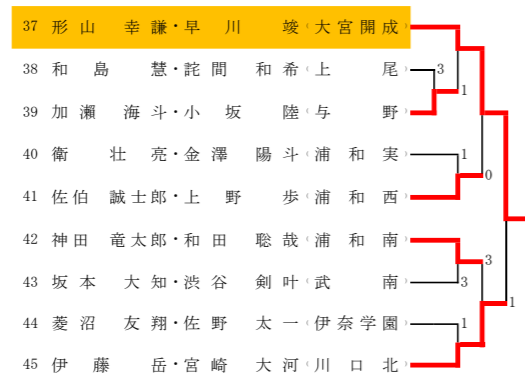

枠外選手 野口・木村(武南)

Aブロック

Bブロック

Cブロック

Dブロック

Eブロック

Fブロック

Gブロック

Hブロック

Iブロック

Jブロック

Kブロック

Lブロック

Mブロック

Nブロック

Oブロック