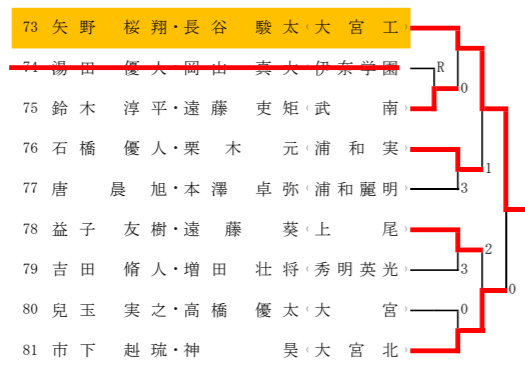

枠外選手 野口・木村(武南)

Aブロック

Bブロック

Cブロック

Dブロック

Eブロック

Fブロック

Gブロック

Hブロック

Iブロック

Jブロック

Kブロック

Lブロック

Mブロック

Nブロック

Oブロック