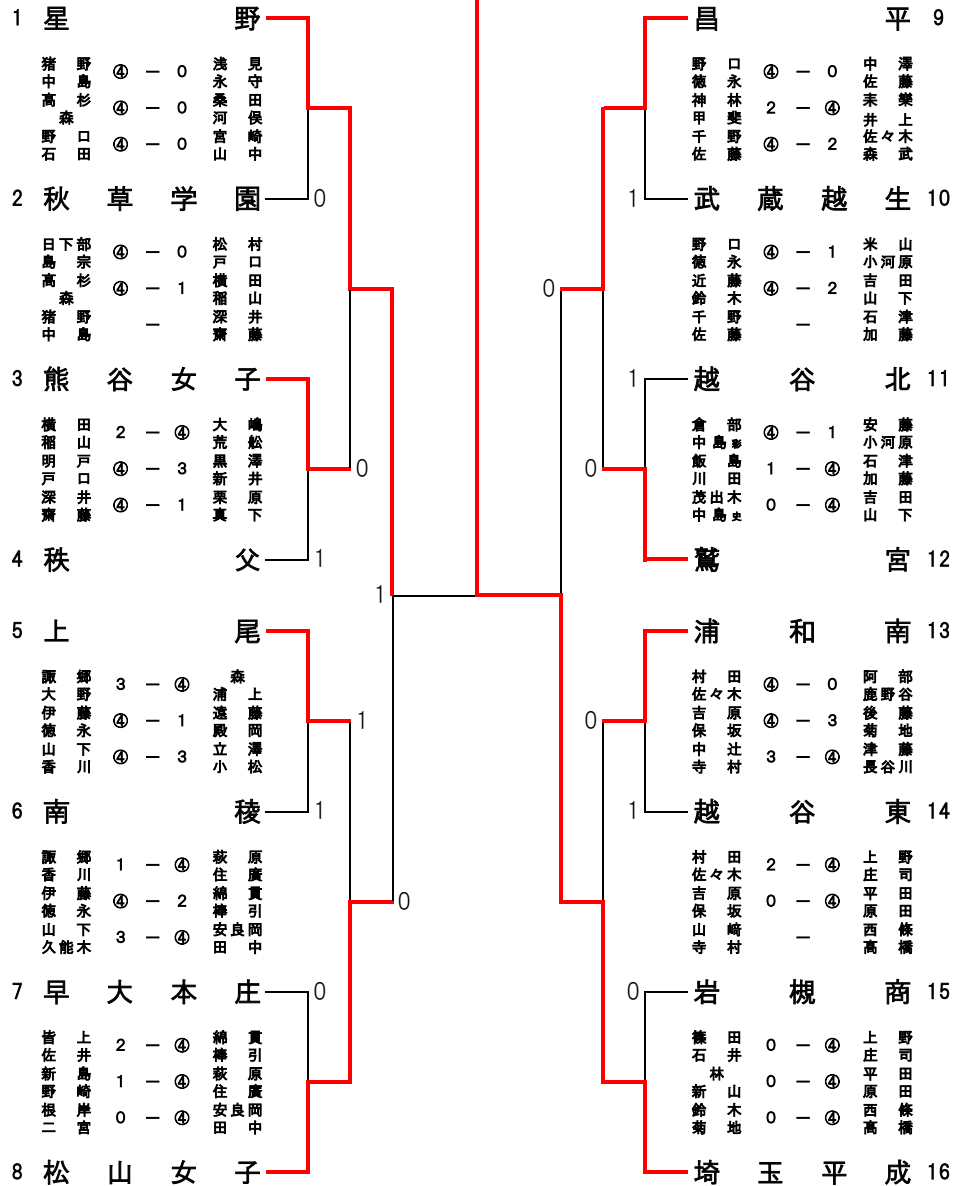

埼玉平成

[準決勝]

1 星	野 ②	0	松山女子 8	9 昌	平 0	②	埼玉平成 16
野口・石田	3	1	萩原・住廣	近藤・野口	1	④	上野・庄司
高杉・森	④	0	綿貫・棒引	神林・甲斐	1	④	平田・原田
猪野・中島	④	0	安良岡・田中	千野・佐藤	0	1	西條・高橋

[決勝]

1 星	野 1	②	埼玉平成 16
野口・石田	1	④	西條・高橋
猪野・中島	④	1	上野・庄司
高杉・森	3	④	平田・原田