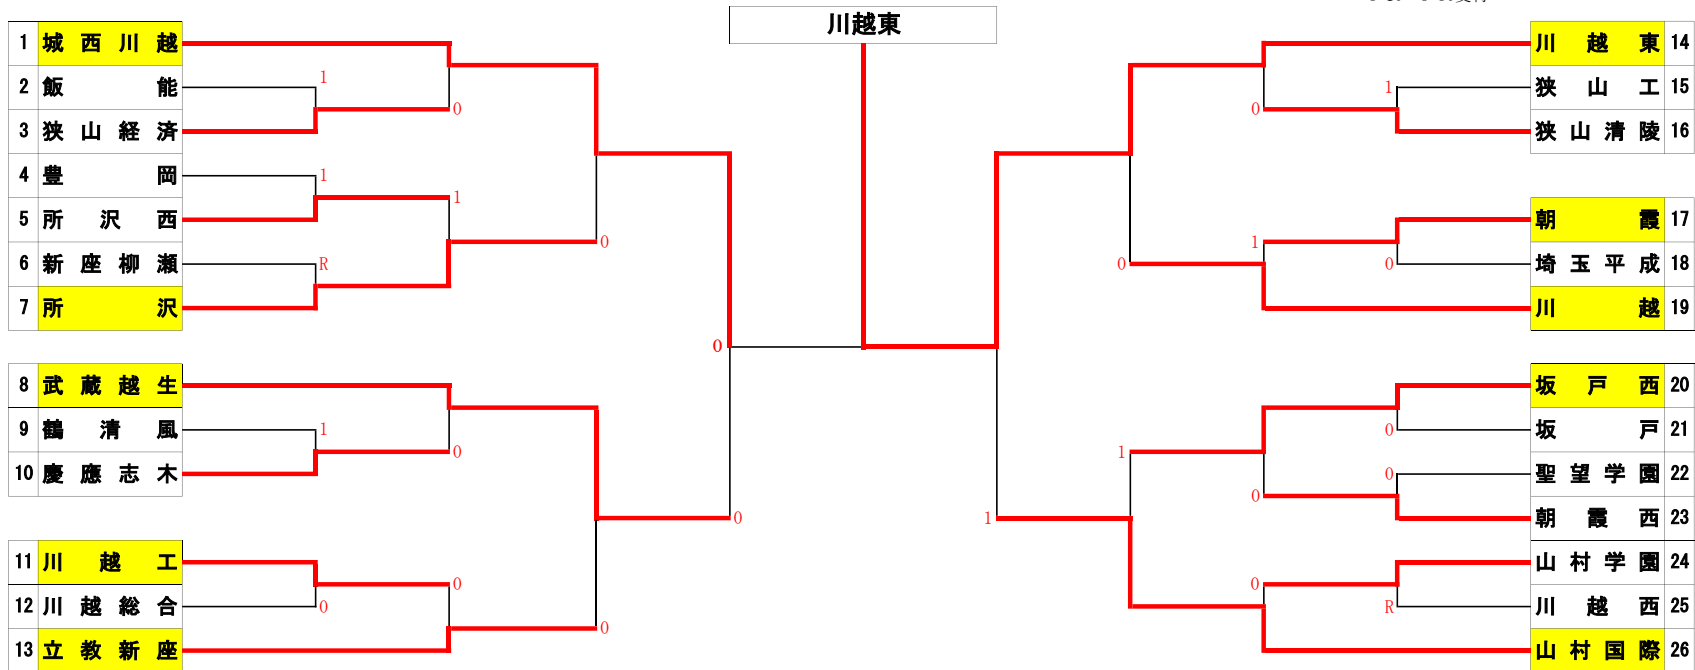

令和5年度 埼玉県高等学校ソフトテニス新人大会西部地区予選会 男子団体戦の部

令和5年9月16日(土) 智光山公園
8:10~8:30受付

3位決定戦

8 武蔵越生	0-②	山村国際	26
--------	-----	------	----

敗者復活戦

[注意]

- 上位10校が県大会出場権を得る。
- 各校上位3ペアの個人戦成績(新人地区ベスト64以上)のポイントを合計し、シードを決定する。
同点の場合は抽選とする。
- 審判、ドロウの記載方法について
審判はドロウの()に記載してある。
3ペア登録の学校は3番目に出場の選手が最初に審判を行う。自分の学校の対戦の進行によって審判の途中交代は可とする。
※○のついた数字はコート番号ハイフンの後の数字は試合順 ②-1は②コート第1試合という意味
- 対戦について
初戦のみ3対戦行い、それ以外は2本先取とする。
- 進行について
3回戦と敗者復活戦1回戦は同時進行で行われる。
3回戦は2面展開で始め、3本目は先に開いたコートに入るのではなくドロウの「3本目は○」のコートに入れる。
3回戦のコートが空いたら、敗復1回戦を2面展開にする。その際の審判は3回戦の試合が終わった選手から1名ずつ出す。