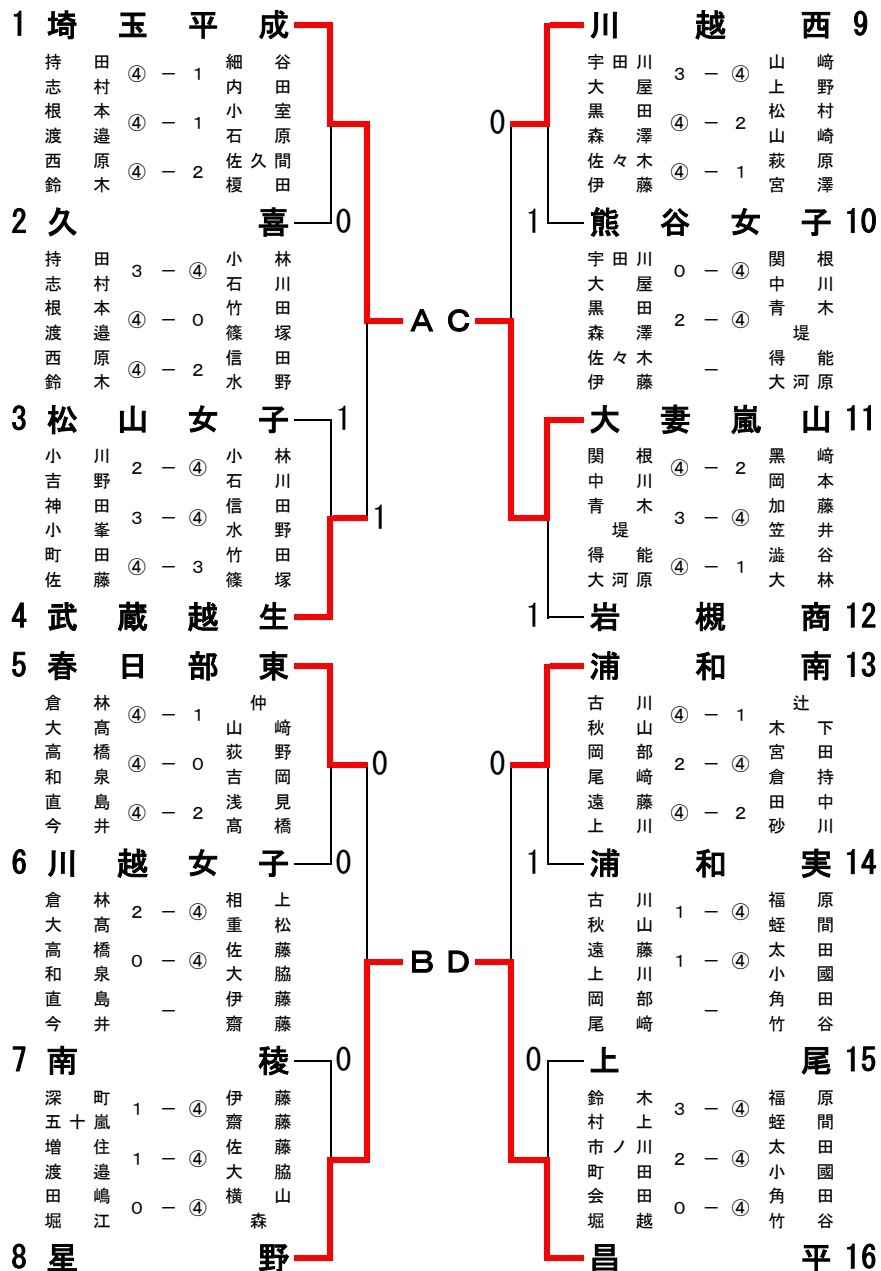

令和元年度 埼玉県高等学校インドア大会 兼  
第45回関東高校選抜大会埼玉県予選会

令和元年12月26日  
所沢市市民体育館

女子の部

決勝リーグ

	学校名	A	B	C	D	勝率	差	順位
A	埼玉平成	対角線	②	③	1	2	0	2位
B	星野	1	対角線	③	②	2	+1	1位
C	大妻嵐山	0	0	対角線	1	0		4位
D	昌平	②	1	②	対角線	2	-1	3位

※初戦はA対B、C対Dで行う

※第2戦はA対C、B対Dで行い、第3戦はA対D、B対Cで行う。

A 埼玉平成 ② - 1 星野 B C 大妻嵐山 1 - ② 昌平 D  
持田・飯塚 ④ - 3 相上・重松 関根・中川 0 - ④ 福原・蛭間  
根本・渡邊 0 - ④ 佐藤・大脇 青木・堤 1 - ④ 太田・小國  
西原・鈴木 ④ - 0 伊藤・齋藤 得能・大河原 ④ - 0 角田・竹谷

A 埼玉平成 ③ - 0 大妻嵐山 C B 星野 ② - 1 昌平 D  
持田・飯塚 ④ - 1 得能・大河原 相上・重松 ④ - 3 福原・蛭間  
根本・渡邊 ④ - 0 関根・中川 佐藤・大脇 ④ - 1 太田・小國  
西原・鈴木 ④ - 1 青木・堤 横山・森 2 - ④ 角田・竹谷

A 埼玉平成 1 - ② 昌平 D B 星野 ③ - 0 大妻嵐山 C  
持田・飯塚 1 - ④ 福原・蛭間 相上・重松 ④ - 0 得能・大河原  
根本・渡邊 2 - ④ 角田・竹谷 佐藤・大脇 ④ - 1 関根・中川  
西原・鈴木 ④ - 0 太田・小國 横山・齋藤 ④ - 2 青木・堤