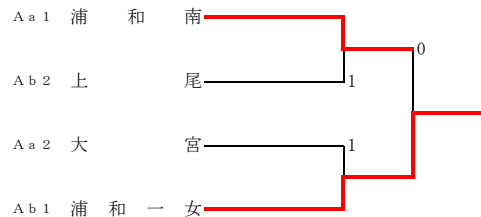

Aブロック 予選リーグ（新人大会県大会団体戦出場校）

※各リーグ上位2チームが下の決勝トーナメントへ

	A a	1	2	3	4	勝点	順位
1	浦 和 南		②	②	②	3	1
2	大 宮 宮	1		②	②	2	2
3	南 稜 稜	1	1		②	1	3
4	川口市立(2.5ペア)	1	1	1		0	4

	A b	1	2	3	4	勝点	順位
1	浦 和 一 女		③	②	③	3	1
2	伊 奈 学 園	0		1	1	0	4
3	浦 和 実	1	②		0	1	3
4	上 尾	0	②	③		2	2

Aブロック決勝トーナメント

<4チーム>

1. 1-2	2. 3-4	3. 1-3	4. 2-4	5. 1-4	6. 2-3
--------	--------	--------	--------	--------	--------

Bブロック 予選リーグ（新人大会県大会団体戦出場なし・4ポイント以上）

※各リーグ上位2チームが下の決勝トーナメントへ

	B a	1	2	3	4	5	勝点	順位
1	蕨		③	③	③	②	4	1
2	与 野 野	0		②	1	1	1	4
3	鳩ヶ谷(2.5ペア)	0	1		1	1	0	5
4	川 口 北	0	②	②		1	2	3
5	浦 和 麗 明	1	②	②	②		3	2