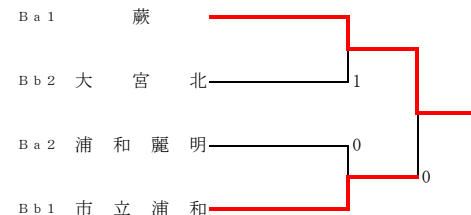

Aブロック 予選リーグ（新人大会県大会団体戦出場校）

※各リーグ上位2チームが下の決勝トーナメントへ

	A a	1	2	3	4	勝点	順位
1	浦 和 南		②	②	②	3	1
2	大 宮 宮	1		②	②	2	2
3	南 稜 稜	1	1		②	1	3
4	川口市立(2.5ペア)	1	1	1		0	4

	A b	1	2	3	4	勝点	順位
1	浦 和 一 女		③	②	③	3	1
2	伊 奈 学 園	0		1	1	0	4
3	浦 和 実	1	②		0	1	3
4	上 尾	0	②	③		2	2

Aブロック決勝トーナメント

<4チーム>

1. 1-2	2. 3-4	3. 1-3	4. 2-4	5. 1-4	6. 2-3
--------	--------	--------	--------	--------	--------

Bブロック 予選リーグ（新人大会県大会団体戦出場なし・4ポイント以上）

※各リーグ上位2チームが下の決勝トーナメントへ

	B a	1	2	3	4	5	勝点	順位
1	蕨		③	③	③	②	4	1
2	与 野 野	0		②	1	1	1	4
3	鳩ヶ谷(2.5ペア)	0	1		1	1	0	5
4	川 口 北	0	②	②		1	2	3
5	浦 和 麗 明	1	②	②	②		3	2

	B b	1	2	3	4	勝点	順位
1	市 立 浦 和		③	③	②	3	1
2	大 宮 北	0		②	②	2	2
3	浦 和 北	0	1		1	0	4
4	武 南	1	1	②		1	3

Bブロック決勝トーナメント

<5チーム>

1. 1-2	2. 3-4	3. 2-5	4. 1-3	5. 3-5
6. 1-4	7. 2-3	8. 4-5	9. 2-4	10. 1-5