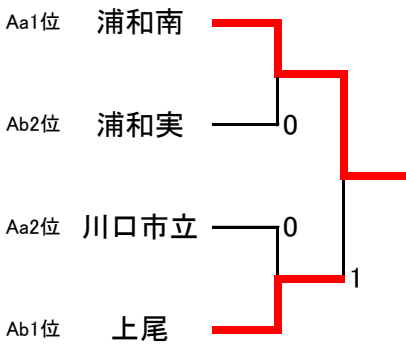

令和4年度埼玉県高等学校ソフトテニス 南部支部リーグ大会

<Aブロック予選リーグ>

Aaリーグ		1	2	3	4	勝	負	順位
1	浦和南	—	②	②	②	3	0	1
2	武南	1	—	1	0	0	3	4
3	浦和	1	②	—	0	1	2	3
4	川口市立	1	③	③	—	2	1	2

Abリーグ		5	6	7	勝	負	順位
5	上尾	—	③	②	2	0	1
6	川口北	0	—	1	0	2	3
7	浦和実	1	②	—	1	1	2

<Aブロック決勝トーナメント>