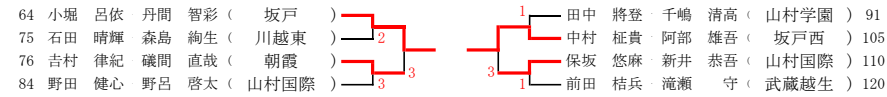

令和5年度埼玉県高等学校ソフトテニス関東大会西部地区予選会 男子の部 (No. 1)

1次予選 4月22日(土)

智光山公園テニスコート

2次予選 4月23日(日)

【枠外】

酒井 泰輝・野口 真之介 (立教新座) 藤田 大雅・平田 泰一 (川越東)
小川 慶悟・宮崎 夏維 (山村国際) 中川 大誠・高橋 輝 (川越)

敗者復活戦1次

敗者復活戦2次

敗者復活戦1次

準決勝

決勝