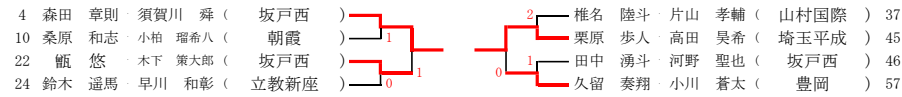

令和5年度埼玉県高等学校ソフトテニス関東大会西部地区予選会 男子の部 (No. 1)

1次予選 4月22日(土)

智光山公園テニスコート

2次予選 4月23日(日)

【枠外】

酒井 泰輝・野口 真之介 (立教新座) 藤田 大雅・平田 泰一 (川越東)
 小川 慶悟・宮崎 夏維 (山村国際) 中川 大誠・高橋 輝 (川越)

敗者復活戦1次

敗者復活戦2次