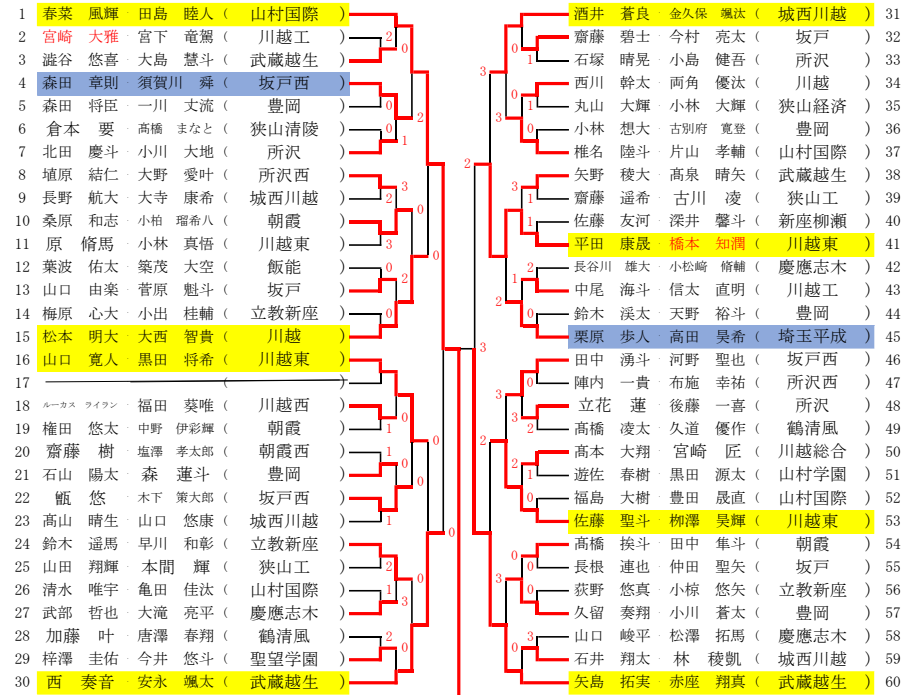

令和5年度埼玉県高等学校ソフトテニス関東大会西部地区予選会 男子の部 (No. 1)

1次予選 4月22日(土)

智光山公園テニスコート

2次予選 4月23日(日)

【枠外】

酒井 泰輝・野口 真之介 (立教新座) 藤田 大雅・平田 泰一 (川越東)
 小川 慶悟・宮崎 夏維 (山村国際) 中川 大誠・高橋 輝 (川越)

敗者復活戦1次

敗者復活戦2次

敗者復活戦1次

準決勝

決勝

令和5年度埼玉県高等学校ソフトテニス関東大会西部地区予選会 男子の部 (No. 2)

1次予選 4月22日(土)

智光山公園テニスコート

2次予選 4月23日(日)

121	本間 瑛大	志村 響 (武蔵越生)	151	奥泉 良亮	福島 啓太 (武蔵越生)	151
122	梅山 学人	後藤 駿太 (埼玉平成)	152	粕谷 涼和	大笹 颯太 (豊岡)	152
123	栗原 正暉	峯岸 秀光 (立教新座)	153	石川 莉久	須田 煌也 (坂戸)	153
124	鶴間 瑞生	齋藤 亮太 (川越東)	154	吉田 健大朗	清水 遼之 (所沢)	154
125	下原 魁人	佐藤 颯哉 (朝霞)	155	高嶋 洸太	青山 陽真 (慶應志木)	155
126	内田 崇文	田村 駿介 (鶴清風)	156	神原 瑛太	橋本 康佑 (川越東)	156
127	小久保 唯磨哉	関口 武志 (山村国際)	157	宮岡 和暉	並木 佳祐 (城西川越)	157
128	手島 大陽	小林 泰雅 (城西川越)	158	青山 昂汰	手塚 淳仁 (川越)	158
129	石川 朋英	原 悠一郎 (山村国際)	159	鈴木 天満	上野 晏空 (新座柳瀬)	159
130	深谷 勇斗	岩森 海斗 (坂戸西)	160	安食 俊彦	松丸 瑛翔 (立教新座)	160
131	曾我 祐世	河野 稜大 (豊岡)	161	高橋 凌	亀井 夏輝 (山村国際)	161
132	上田 倫太郎	松沢 和聖 (坂戸)	162	吉田 瞬	清水 蒼依 (豊岡)	162
133	久保 航平	渡邊 一颯 (川越)	163	西 丈太郎	松浦 慶人 (川越総合)	163
134	井上 拓実	飯島 大護 (川越総合)	164	湯浅 羽琉	宮澤 仁一郎 (鶴清風)	164
135	鈴木 友護	市川 結斗 (所沢)	165	小太刀 牧人	越川 蒼太 (朝霞)	165
136	中村 優太	渡邊 毅 (慶應志木)	166	後藤 尊	田口 秀人 (川越東)	166
137	細田 悠人	柳 翔雄 (武蔵越生)	167	長澤 一晟	関根 康貴 (川越)	167
138	北川 亜登武	細田 光輝 (狭山経済)	168	益田 敬秀	洙田 宙輝 (狭山清陵)	168
139	長澤 琢真	西山 湧 (山村国際)	169	田澤 諒	久津間 唯斗 (武蔵越生)	169
140	鹿野 大斗	佐藤 緋彩 (朝霞西)	170	吉儀 日向	眞継 朝哉 (坂戸西)	170
141	小池 流空翔	満島 大輝 (狭山工)	171	半田 力斗	吉本 拓未 (坂戸)	171
142	関口 海翔	大川 巧斗 (川越工)	172	萩原 優輝	藪 蒼徳 (豊岡)	172
143	神林 隼	岩田 柚希 (坂戸西)	173	古海 眞之介	山内 秀人 (山村国際)	173
144	田中 謙匠	會田 愛斗 (所沢西)	174	布井 漣	川村 優太 (山村学園)	174
145	寺田 空碧	中島 大都 (城西川越)	175	野々村 勇暉	竹内 魁奎 (川越西)	175
146	佐藤 優斗	大屋 海音 (豊岡)	176	涌井 悠雅	村岡 陽生 (所沢西)	176
147	加藤 慎一	金子 銀星 (武蔵越生)	177	石塚 翔大	實 陽大 (川越工)	177
148	赤羽 左京	山根 央善 (狭山清陵)	178	木下 尋斗	三井 大空 (狭山工)	178
149	佐藤 悠希	福田 佑馬 (山村国際)	179	中原 賢伸	奥村 光 (狭山経済)	179
150	永井 叡介	外池 良后 (川越東)	180	鈴木 優生	伊藤 秀弥 (埼玉平成)	180