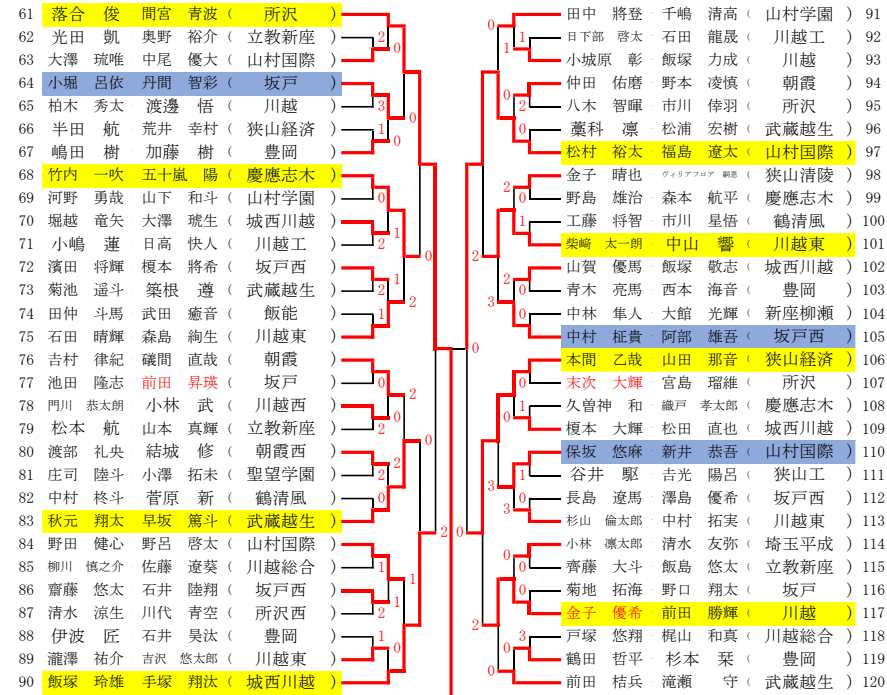

令和5年度埼玉県高等学校ソフトテニス関東大会西部地区予選会 男子の部 (No. 1)

1次予選 4月22日(土)

智光山公園テニスコート

2次予選 4月23日(日)

【枠外】

酒井 泰輝・野口 真之介 (立教新座) 藤田 大雅・平田 泰一 (川越東)
 小川 慶悟・宮崎 夏維 (山村国際) 中川 大誠・高橋 輝 (川越)

敗者復活戦1次

敗者復活戦2次

敗者復活戦1次

準決勝

決勝

令和5年度埼玉県高等学校ソフトテニス関東大会西部地区予選会 男子の部 (No. 2)

1次予選 4月22日(土)

智光山公園テニスコート

2次予選 4月23日(日)

121	本間 瑛大	志村 響 (武蔵越生)	151	奥泉 良亮	福島 啓太 (武蔵越生)	151
122	梅山 学人	後藤 駿太 (埼玉平成)	152	粕谷 涼和	大笹 颯太 (豊岡)	152
123	栗原 正暉	峯岸 秀光 (立教新座)	153	石川 莉久	須田 煌也 (坂戸)	153
124	鶴間 瑞生	齋藤 亮太 (川越東)	154	吉田 健大朗	清水 遼之 (所沢)	154
125	下原 魁人	佐藤 颯哉 (朝霞)	155	高嶋 洸太	青山 陽真 (慶應志木)	155
126	内田 崇文	田村 駿介 (鶴清風)	156	神原 瑛太	橋本 康佑 (川越東)	156
127	小久保 唯磨哉	関口 武志 (山村国際)	157	宮岡 和暉	並木 佳祐 (城西川越)	157
128	手島 大陽	小林 泰雅 (城西川越)	158	青山 昂汰	手塚 淳仁 (川越)	158
129	石川 朋英	原 悠一郎 (山村国際)	159	鈴木 天満	上野 晏空 (新座柳瀬)	159
130	深谷 勇斗	岩森 海斗 (坂戸西)	160	安食 俊彦	松丸 瑛翔 (立教新座)	160
131	曾我 祐世	河野 稜大 (豊岡)	161	高橋 凌	亀井 夏輝 (山村国際)	161
132	上田 倫太郎	松沢 和聖 (坂戸)	162	吉田 瞬	清水 蒼依 (豊岡)	162
133	久保 航平	渡邊 一颯 (川越)	163	西 丈太郎	松浦 慶人 (川越総合)	163
134	井上 拓実	飯島 大護 (川越総合)	164	湯浅 羽琉	宮澤 仁一郎 (鶴清風)	164
135	鈴木 友護	市川 結斗 (所沢)	165	小太刀 牧人	越川 蒼太 (朝霞)	165
136	中村 優太	渡邊 毅 (慶應志木)	166	後藤 尊	田口 秀人 (川越東)	166
137	細田 悠人	柳 翔雄 (武蔵越生)	167	長澤 一晟	関根 康貴 (川越)	167
138	北川 亜登武	細田 光輝 (狭山経済)	168	益田 敬秀	洙田 宙輝 (狭山清陵)	168
139	長澤 琢真	西山 湧 (山村国際)	169	田澤 諒	久津間 唯斗 (武蔵越生)	169
140	鹿野 大斗	佐藤 緋彩 (朝霞西)	170	吉儀 日向	眞継 朝哉 (坂戸西)	170
141	小池 流空翔	満島 大輝 (狭山工)	171	半田 力斗	吉本 拓未 (坂戸)	171
142	関口 海翔	大川 巧斗 (川越工)	172	萩原 優輝	藪 蒼徳 (豊岡)	172
143	神林 隼	岩田 柚希 (坂戸西)	173	古海 眞之介	山内 秀人 (山村国際)	173
144	田中 謙匠	會田 愛斗 (所沢西)	174	布井 漣	川村 優太 (山村学園)	174
145	寺田 空碧	中島 大都 (城西川越)	175	野々村 勇暉	竹内 魁奎 (川越西)	175
146	佐藤 優斗	大屋 海音 (豊岡)	176	涌井 悠雅	村岡 陽生 (所沢西)	176
147	加藤 慎一	金子 銀星 (武蔵越生)	177	石塚 翔大	實 陽大 (川越工)	177
148	赤羽 左京	山根 央善 (狭山清陵)	178	木下 尋斗	三井 大空 (狭山工)	178
149	佐藤 悠希	福田 佑馬 (山村国際)	179	中原 賢伸	奥村 光 (狭山経済)	179
150	永井 叡介	外池 良后 (川越東)	180	鈴木 優生	伊藤 秀弥 (埼玉平成)	180