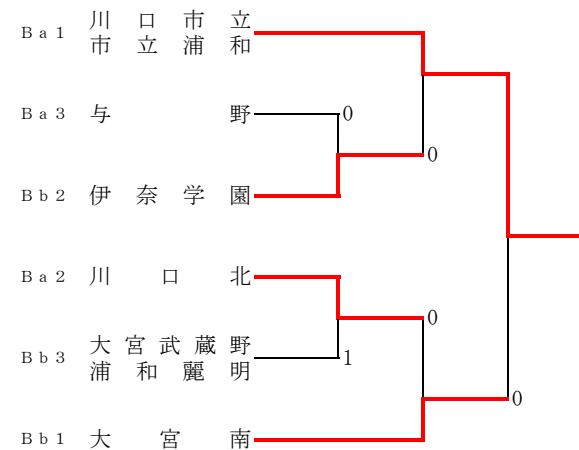

Aブロック 予選リーグ（新人大会県大会団体戦出場校）

※各リーグ上位2チームが下の決勝トーナメントへ

	A a	1	2	3	4	勝点	順位
1	浦 和 南		②	②	1	2	2
2	武 南	1		②	0	1	3
3	上 尾	1	1		1	0	4
4	浦 和 実	②	③	②		3	1

	A b	1	2	3	4	勝点	順位
1	浦 和 一 女		②	③	②	3	1
2	蕨	1		1	1	0	4
3	大 宮	0	②		1	1	3
4	南 稜	1	②	②		2	2

Aブロック決勝トーナメント

< 4チーム >

1. 1-2	2. 3-4	3. 1-3	4. 2-4	5. 1-4	6. 2-3
--------	--------	--------	--------	--------	--------

Bブロック 予選リーグ（新人大会県大会団体戦出場なし・2ポイント以上）

	B a	1	2	3	勝点	順位
1	川口市立・市立浦和		③	③	2	1
2	与 野	0		1	0	3
3	川 口 北	0	②		1	2

	B b	1	2	3	勝点	順位
1	大 宮 南		③	②	2	1
2	大宮武蔵野・浦和麗明	0		1	0	3
3	伊 奈 学 園	1	②		1	2

Bブロック決勝トーナメント

< 3チーム >

1. 1-2	2. 2-3	3. 1-3
--------	--------	--------