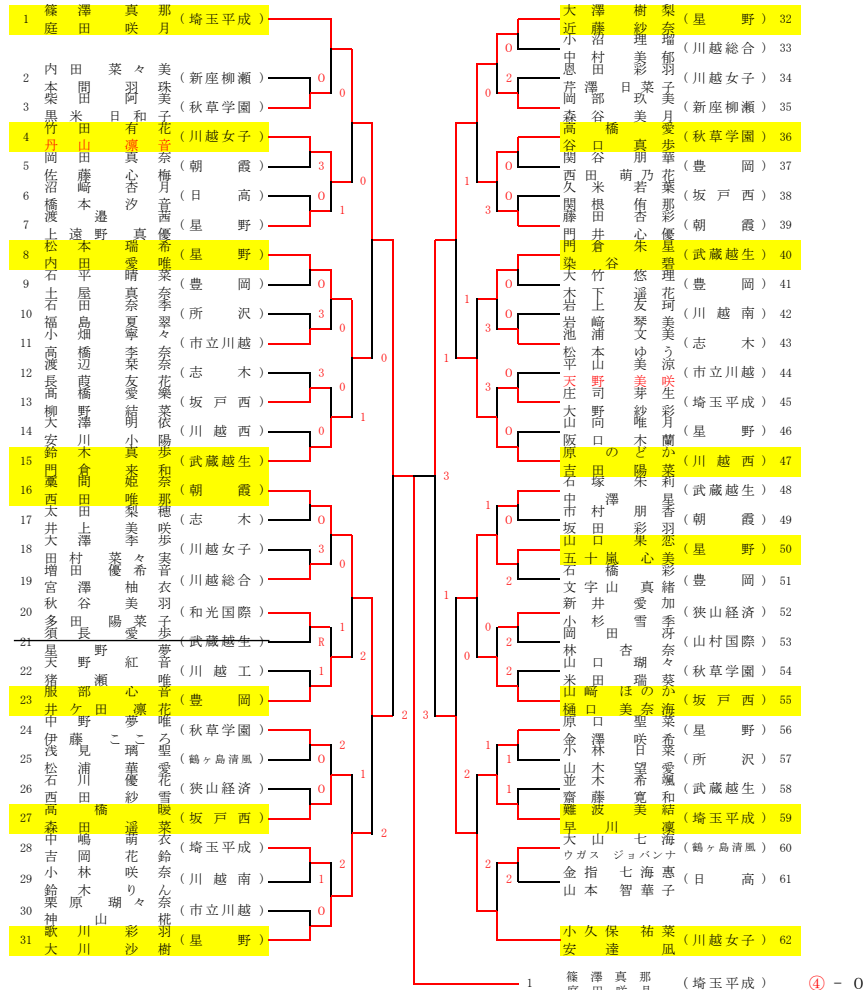

令和4年度 関東高等学校ソフトテニス大会西部地区予選会

女子個人戦の部

令和4年4月23・24日

川越運動公園テニスコート

枠外： 山田・長根、谷口・根岸、根岸・新井、田中・荒木(以上埼玉平成)
野口・立木、須田・市村(以上星野)

敗者復活戦1

敗者復活戦2