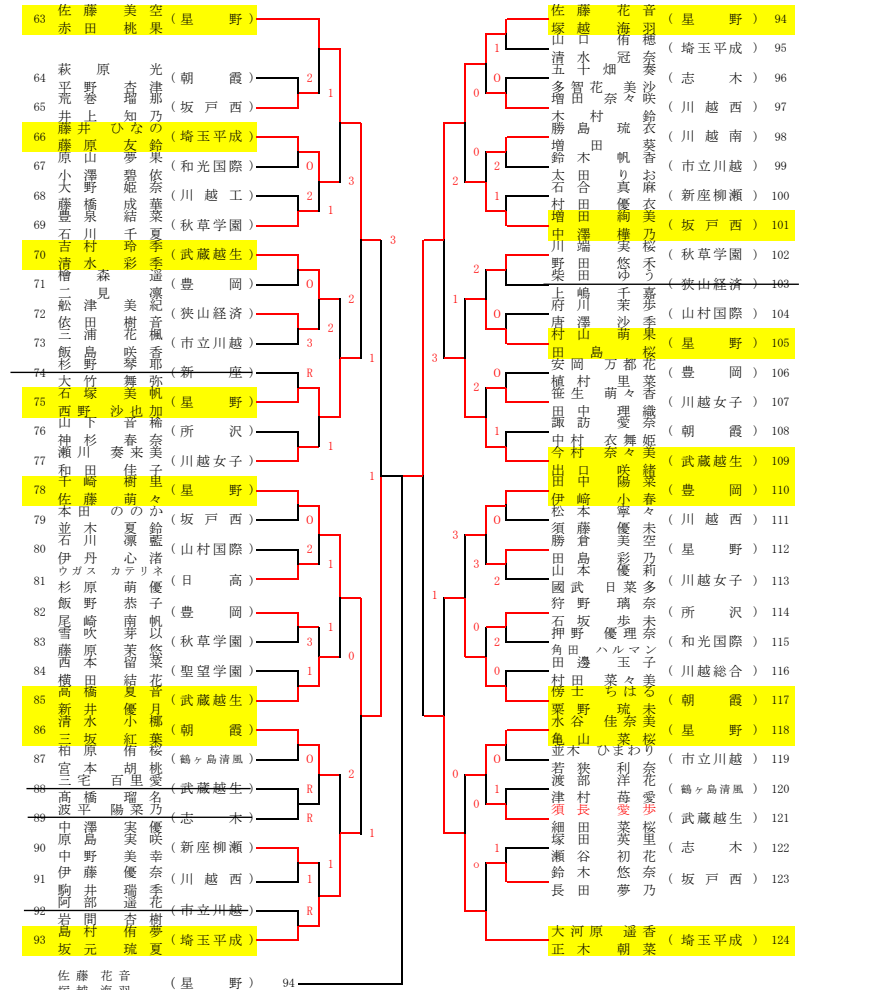

令和4年度 関東高等学校ソフトテニス大会西部地区予選会

女子個人戦の部

令和4年4月23・24日

川越運動公園テニスコート

枠外： 山田・長根、谷口・根岸、根岸・新井、田中・荒木(以上埼玉平成)
野口・立木、須田・市村(以上星野)

敗者復活戦1

敗者復活戦2