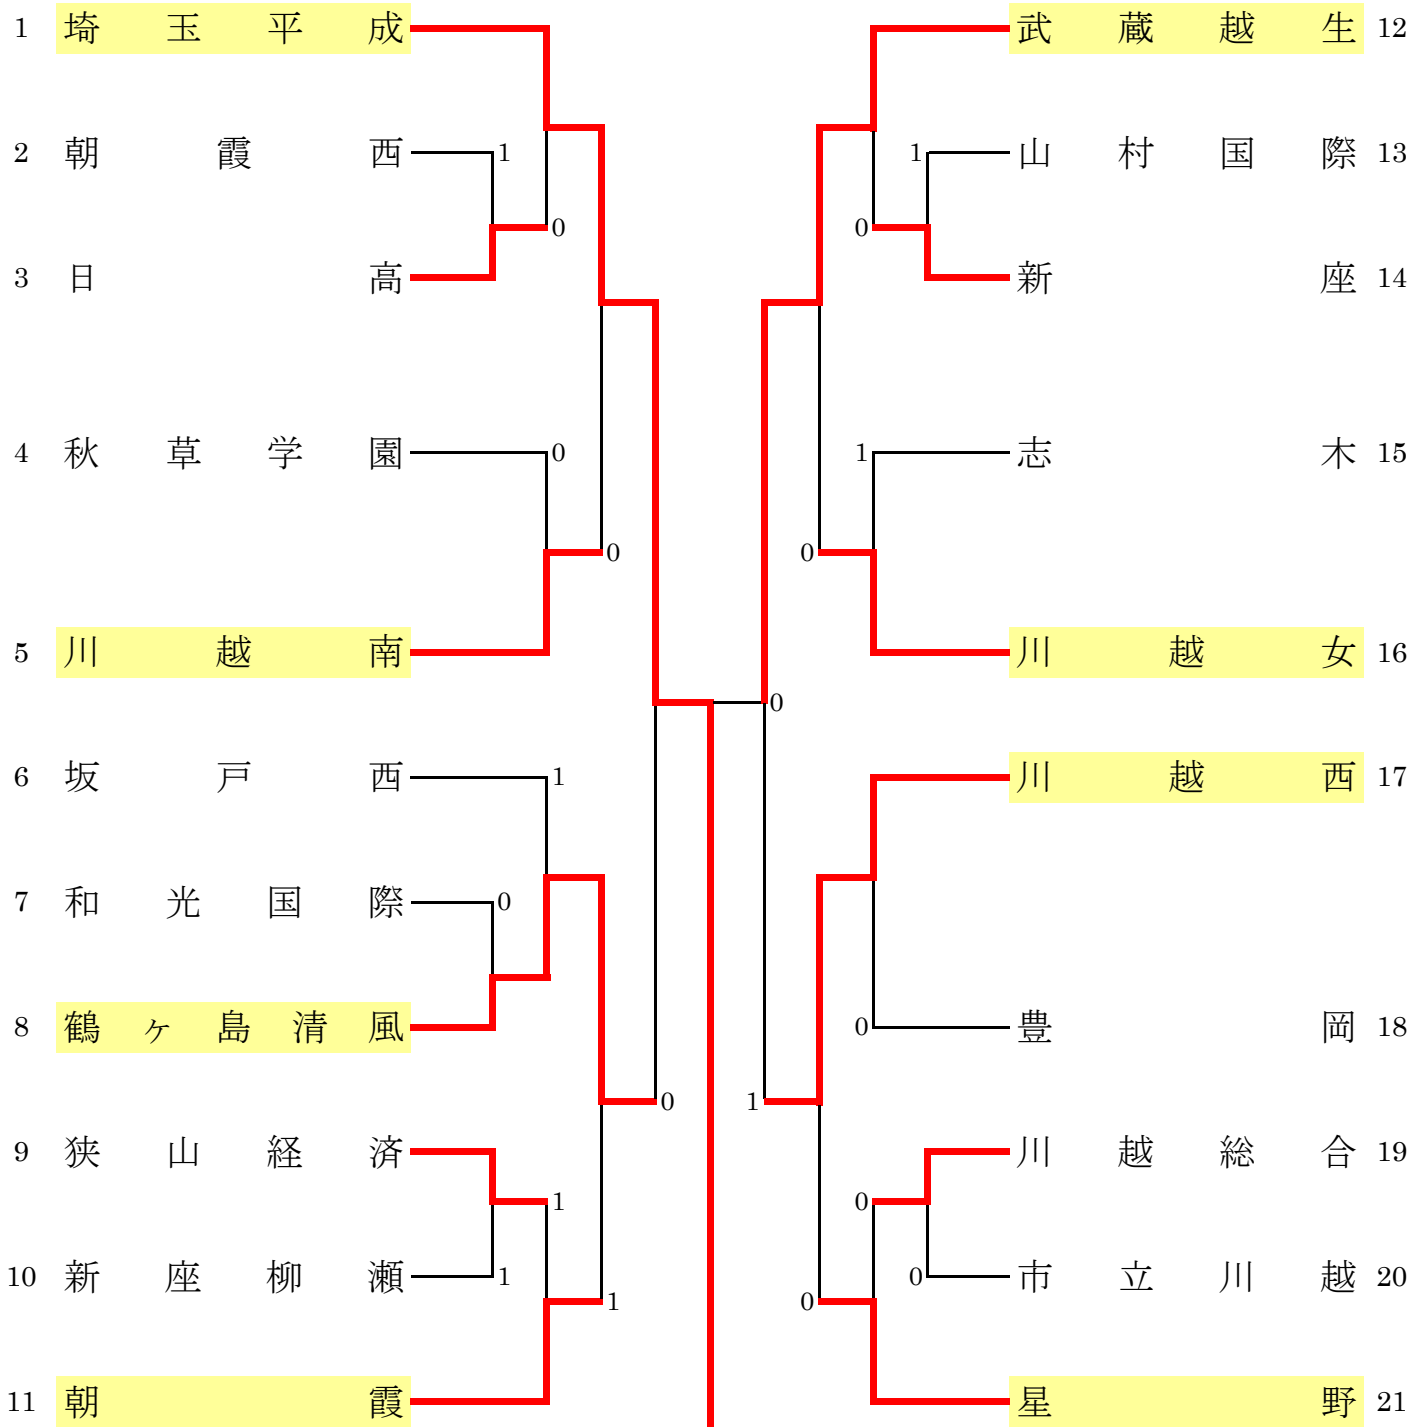

令和2年度 新人大会西部地区予選 女子団体戦

R2.9.22 狭山智光山公園

決勝戦 1 埼玉平成 ② - 0 武蔵越生 12

3位決定戦 8 鶴ヶ島清風 0 - ② 川越西 17