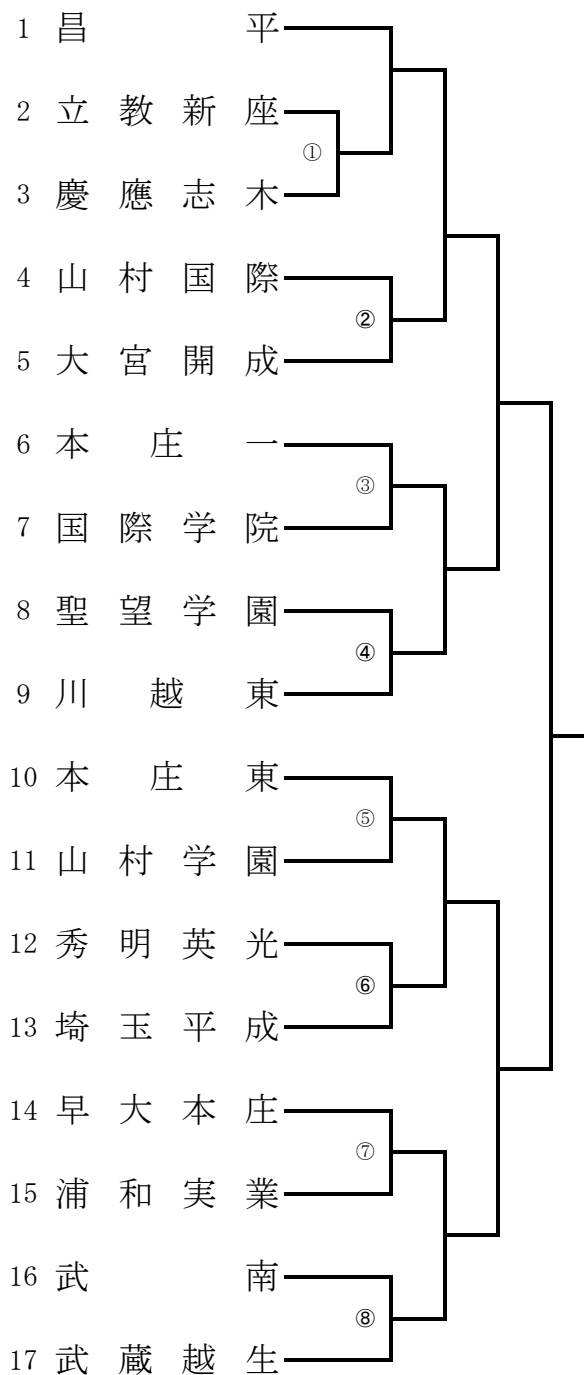

令和2年度 埼玉県私立高等学校ソフトテニス大会 兼
第55回全日本私立高等学校ソフトテニス選抜大会埼玉県予選

令和3年1月11日(月)

Aチーム

Bチーム