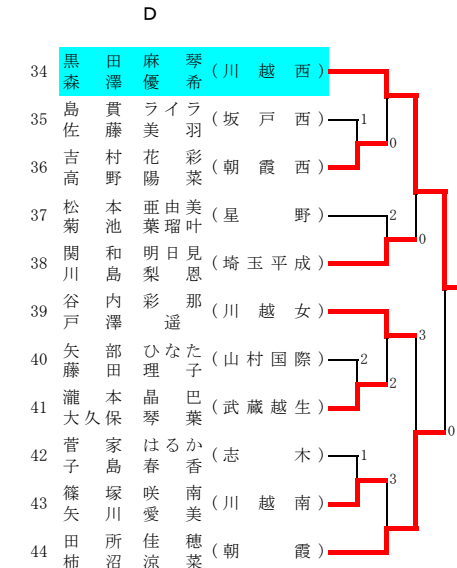

令和元年度 ソフトテニス埼玉県選手権大会 (高校女子)

西部地区一次予選

令和元年7月15日 (川越運動公園)

その2

I

J

K

L

M

N

- 嵐 美月 (埼玉平成)
- 藤磨那 (埼玉平成)
- 千代村 栗 (埼玉平成)
- 福渡 杏音 (埼玉平成)
- 根沢 麗純 (埼玉平成)
- 山登 奈々 (埼玉平成)
- 塩下 澤納 (星野)
- 加佐 藤佳 (星野)
- 解吉 葵依 (星野)
- 歌川 深紅 (星野)
- 村立 舞羽 (星野)
- 小伊 木祥 (星野)
- 齋藤 藤百 (星野)
- 横山 部有 (星野)
- 佐藤 脇美 (星野)
- 重松 上 (星野)
- 井塚 彩花 (武蔵越生)
- 篠 亜花 (武蔵越生)