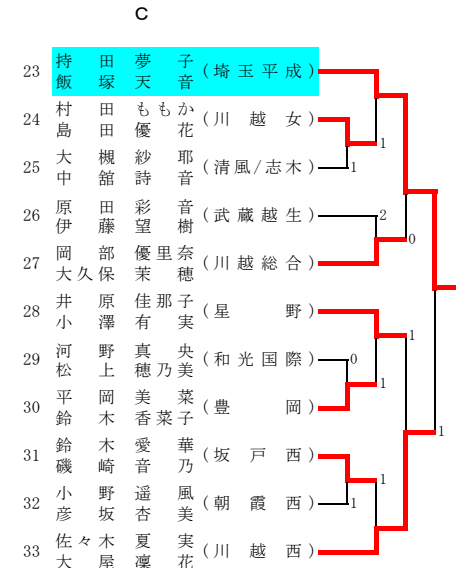

令和元年度 ソフトテニス埼玉県選手権大会 (高校女子)

西部地区一次予選

令和元年7月15日 (川越運動公園)

その2

I

J

K

L

M

N

- 嵐 美月 (埼玉平成)
- 藤磨那 (埼玉平成)
- 千代村 栗 (埼玉平成)
- 福渡 杏音 (埼玉平成)
- 根沢 麗純 (埼玉平成)
- 山登 奈々 (埼玉平成)
- 塩下 澤納 (星野)
- 加佐 藤佳 (星野)
- 解吉 葵依 (星野)
- 歌川 深紅 (星野)
- 村立 舞羽 (星野)
- 小伊 木祥 (星野)
- 齋藤 藤百 (星野)
- 横山 部有 (星野)
- 佐藤 脇美 (星野)
- 重松 上 (星野)
- 井塚 彩花 (武蔵越生)
- 篠 亜花 (武蔵越生)