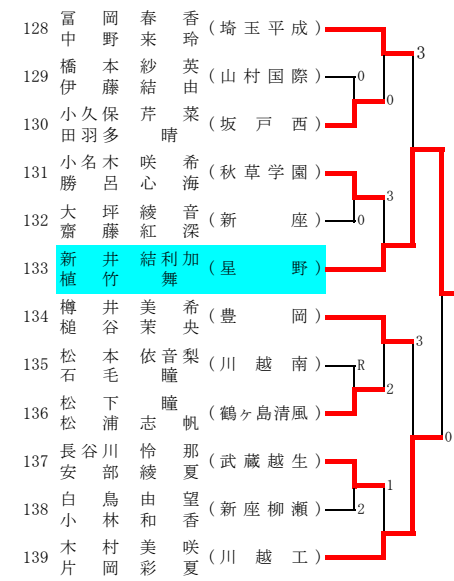

令和元年度 ソフトテニス埼玉県選手権大会 (高校女子)

西部地区一次予選

令和元年7月15日 (川越運動公園)

その2

I

J

K

L

M

N

- 嵐 美月 (埼玉平成)
- 藤磨那 (埼玉平成)
- 千代村 栗 (埼玉平成)
- 福渡 杏音 (埼玉平成)
- 根沢 麗純 (埼玉平成)
- 山登 奈々 (埼玉平成)
- 塩下 澤納 (星野)
- 加佐 藤佳 (星野)
- 解吉 葵依 (星野)
- 歌川 深紅 (星野)
- 村立 舞羽 (星野)
- 小伊 木祥 (星野)
- 齋藤 藤百 (星野)
- 横山 部有 (星野)
- 佐藤 脇美 (星野)
- 重松 上 (星野)
- 井塚 彩花 (武蔵越生)
- 篠 亜花 (武蔵越生)

- 赤川友里奈 (埼玉平成)
- 小林さくら (埼玉平成)
- 桑山未来子 (埼玉平成)

以上2ペアは最終選考会より出場

以上14ペアは二次予選(7/20)より出場