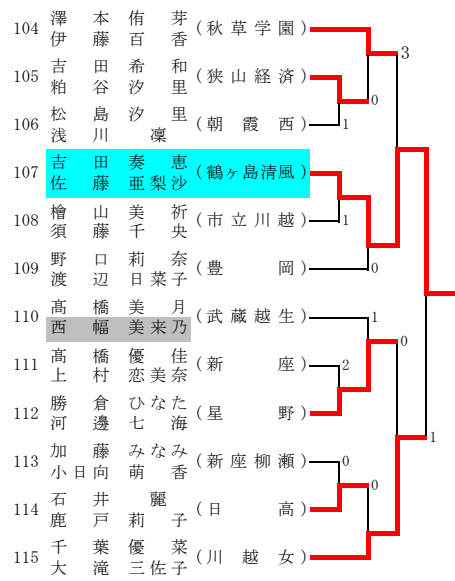

令和元年度 ソフトテニス埼玉県選手権大会 (高校女子)

西部地区一次予選

令和元年7月15日 (川越運動公園)

その2

I

J

K

L

M

N

- 嵐 美月 (埼玉平成)
- 藤磨那 (埼玉平成)
- 千代村 栗 (埼玉平成)
- 福渡 杏音 (埼玉平成)
- 根沢 麗純 (埼玉平成)
- 山登 奈々 (埼玉平成)
- 塩下 澤納 (星野)
- 加佐 藤佳 (星野)
- 解吉 葵依 (星野)
- 歌川 深紅 (星野)
- 村立 舞羽 (星野)
- 小伊 木祥 (星野)
- 齋藤 藤百 (星野)
- 横山 部有 (星野)
- 佐藤 脇美 (星野)
- 重松 上 (星野)
- 井塚 彩花 (武蔵越生)
- 篠 亜花 (武蔵越生)