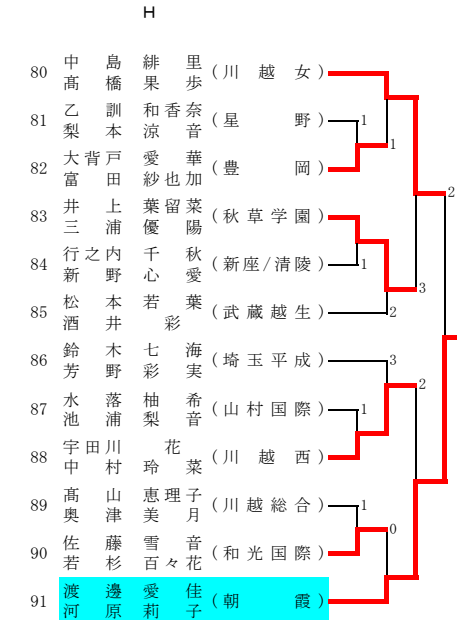

令和元年度 ソフトテニス埼玉県選手権大会 (高校女子)

西部地区一次予選

令和元年7月15日 (川越運動公園)

その2

I

J

K

L

M

N

- 嵐 美月 (埼玉平成)
- 藤磨那 (埼玉平成)
- 千代村 栗 (埼玉平成)
- 福渡 杏音 (埼玉平成)
- 根沢 麗純 (埼玉平成)
- 山登 奈々 (埼玉平成)
- 塩下 澤納 (星野)
- 加佐 藤佳 (星野)
- 解吉 葵依 (星野)
- 歌川 深紅 (星野)
- 村立 舞羽 (星野)
- 小伊 木祥 (星野)
- 齋藤 藤百 (星野)
- 横山 部有 (星野)
- 佐藤 脇美 (星野)
- 重松 上 (星野)
- 井塚 彩花 (武蔵越生)
- 篠 亜花 (武蔵越生)