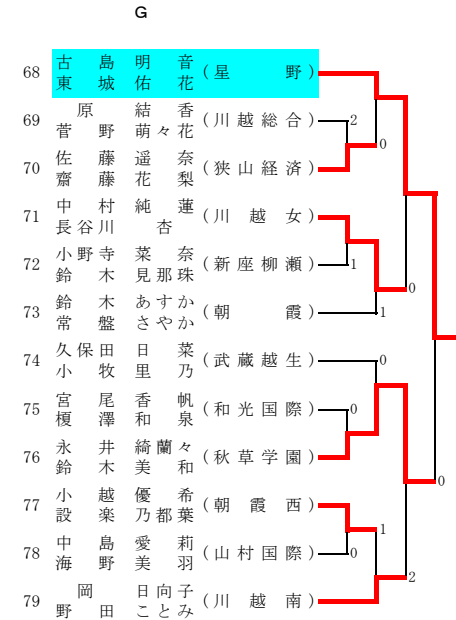

令和元年度 ソフトテニス埼玉県選手権大会 (高校女子)

西部地区一次予選

令和元年7月15日 (川越運動公園)

その2

I

J

K

L

M

N

- 嵐 美月 (埼玉平成)
- 藤磨那 (埼玉平成)
- 千代村 栗 (埼玉平成)
- 福渡 杏音 (埼玉平成)
- 根沢 麗純 (埼玉平成)
- 山登 奈々 (埼玉平成)
- 塩下 澤納 (星野)
- 加佐 藤佳 (星野)
- 解吉 葵依 (星野)
- 歌川 深紅 (星野)
- 村立 舞羽 (星野)
- 小伊 木祥 (星野)
- 齋藤 藤百 (星野)
- 横山 部有 (星野)
- 佐藤 脇美 (星野)
- 重松 上 (星野)
- 井塚 彩花 (武蔵越生)
- 篠 亜花 (武蔵越生)