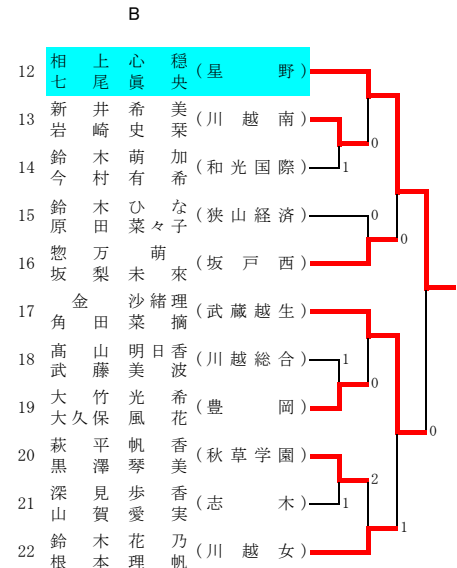

令和元年度 ソフトテニス埼玉県選手権大会 (高校女子)

西部地区一次予選

令和元年7月15日 (川越運動公園)

その2

I

J

K

L

M

N

- 嵐 美月 (埼玉平成)
- 藤磨那 (埼玉平成)
- 千代村 栗 (埼玉平成)
- 福渡 杏音 (埼玉平成)
- 根沢 麗純 (埼玉平成)
- 山登 奈々 (埼玉平成)
- 塩下 澤納 (星野)
- 加佐 藤佳 (星野)
- 解吉 葵依 (星野)
- 歌川 深紅 (星野)
- 村立 舞羽 (星野)
- 小伊 木祥 (星野)
- 齋藤 藤百 (星野)
- 横山 部有 (星野)
- 佐藤 脇美 (星野)
- 重松 上 (星野)
- 井塚 彩花 (武蔵越生)
- 篠 亜花 (武蔵越生)