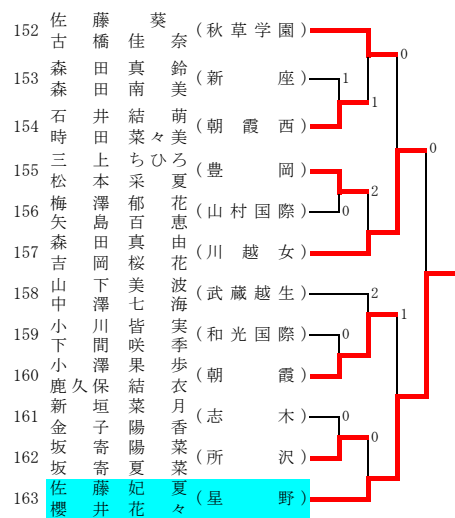

令和元年度 ソフトテニス埼玉県選手権大会 (高校女子)

西部地区一次予選

令和元年7月15日 (川越運動公園)

その2

I

J

K

L

M

N

- 嵐 美月 (埼玉平成)
- 藤磨那 (埼玉平成)
- 千代村 栗 (埼玉平成)
- 福渡 杏音 (埼玉平成)
- 根沢 麗純 (埼玉平成)
- 山登 奈々 (埼玉平成)
- 塩下 澤納 (星野)
- 加佐 藤佳 (星野)
- 解吉 葵依 (星野)
- 歌川 深紅 (星野)
- 村立 舞羽 (星野)
- 小伊 木祥 (星野)
- 齋藤 藤百 (星野)
- 横山 部有 (星野)
- 佐藤 脇美 (星野)
- 重松 上 (星野)
- 井塚 彩花 (武蔵越生)
- 篠 亜花 (武蔵越生)