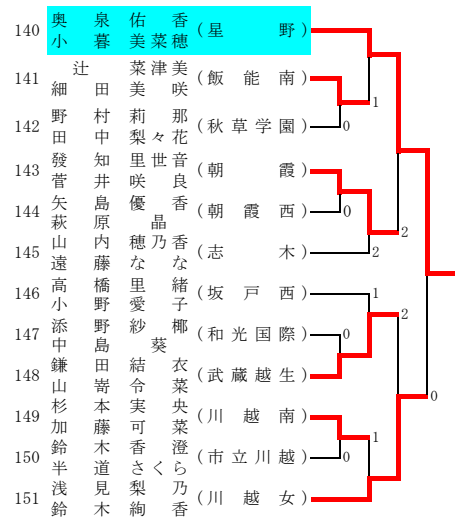

その2

I

J

K

L

M

N

- 嵐 美月 (埼玉平成)
- 藤磨那 (埼玉平成)
- 千代村 栗 (埼玉平成)
- 福渡 杏音 (埼玉平成)
- 根沢 麗純 (埼玉平成)
- 山登 奈々 (埼玉平成)
- 塩下 澤納 (星野)
- 加佐 藤佳 (星野)
- 解吉 葵依 (星野)
- 歌川 深紅 (星野)
- 村立 舞羽 (星野)
- 小伊 木祥 (星野)
- 齋藤 藤百 (星野)
- 横山 部有 (星野)
- 佐藤 脇美 (星野)
- 重松 上 (星野)
- 井塚 彩花 (武蔵越生)
- 篠 亜花 (武蔵越生)

- 赤川友里奈 (埼玉平成)
- 小林さくら (埼玉平成)
- 桑山未来子 (埼玉平成)

以上2ペアは最終選考会より出場

以上14ペアは二次予選(7/20)より出場