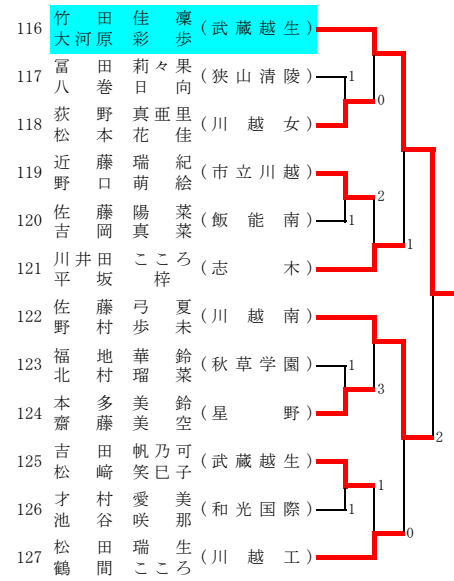

令和元年度 ソフトテニス埼玉県選手権大会 (高校女子)

西部地区一次予選

令和元年7月15日 (川越運動公園)

その2

I

J

K

L

M

N

- 嵐 美月 (埼玉平成)
- 藤磨那 (埼玉平成)
- 千代村 栗 (埼玉平成)
- 福渡 杏音 (埼玉平成)
- 根沢 麗純 (埼玉平成)
- 山登 奈々 (埼玉平成)
- 塩下 澤納 (星野)
- 加佐 藤佳 (星野)
- 解吉 葵依 (星野)
- 歌川 深紅 (星野)
- 村立 舞羽 (星野)
- 小伊 木祥 (星野)
- 齋藤 藤百 (星野)
- 横山 部有 (星野)
- 佐藤 脇美 (星野)
- 重松 上 (星野)
- 井塚 彩花 (武蔵越生)
- 篠 亜花 (武蔵越生)