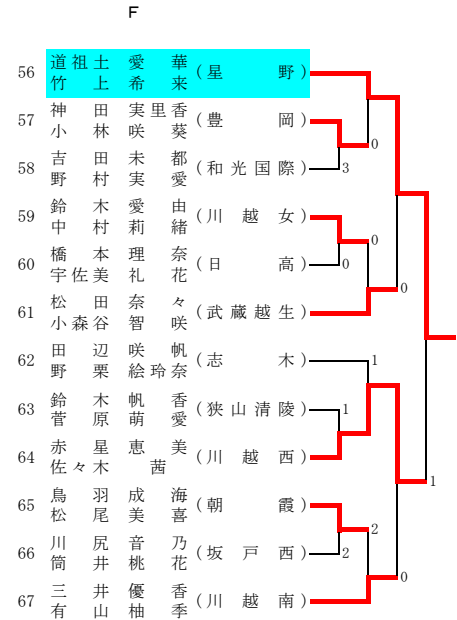

令和元年度 ソフトテニス埼玉県選手権大会 (高校女子)

西部地区一次予選

令和元年7月15日 (川越運動公園)

その2

I

J

K

L

M

N

- 嵐 美月 (埼玉平成)
- 藤磨那 (埼玉平成)
- 千代村 栗 (埼玉平成)
- 福渡 杏音 (埼玉平成)
- 根沢 麗純 (埼玉平成)
- 山登 奈々 (埼玉平成)
- 塩下 澤納 (星野)
- 加佐 藤佳 (星野)
- 解吉 葵依 (星野)
- 歌川 深紅 (星野)
- 村立 舞羽 (星野)
- 小伊 木祥 (星野)
- 齋藤 藤百 (星野)
- 横山 部有 (星野)
- 佐藤 脇美 (星野)
- 重松 上 (星野)
- 井塚 彩花 (武蔵越生)
- 篠 亜花 (武蔵越生)