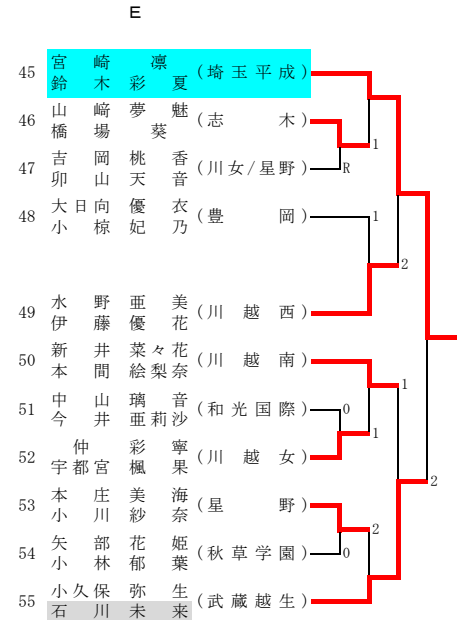

令和元年度 ソフトテニス埼玉県選手権大会 (高校女子)

西部地区一次予選

令和元年7月15日 (川越運動公園)

その2

I

J

K

L

M

N

- 嵐 美月 (埼玉平成)
- 藤磨那 (埼玉平成)
- 千代村 栗 (埼玉平成)
- 福渡 杏音 (埼玉平成)
- 根沢 麗純 (埼玉平成)
- 山登 奈々 (埼玉平成)
- 塩下 澤納 (星野)
- 加佐 藤佳 (星野)
- 解吉 葵依 (星野)
- 歌川 深紅 (星野)
- 村立 舞羽 (星野)
- 小伊 木祥 (星野)
- 齋藤 藤百 (星野)
- 横山 部有 (星野)
- 佐藤 脇美 (星野)
- 重松 上 (星野)
- 井塚 彩花 (武蔵越生)
- 篠 亜花 (武蔵越生)

- 赤川友里奈 (埼玉平成)
- 小林さくら (埼玉平成)
- 桑山未来子 (埼玉平成)

以上2ペアは最終選考会より出場

以上14ペアは二次予選(7/20)より出場