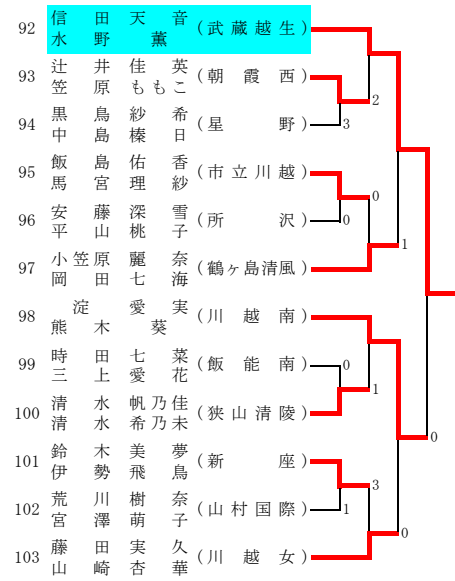

令和元年度 ソフトテニス埼玉県選手権大会 (高校女子)

西部地区一次予選

令和元年7月15日 (川越運動公園)

その2

I

J

K

L

M

N

- 嵐 美月 (埼玉平成)
- 藤磨那 (埼玉平成)
- 千代村 栗 (埼玉平成)
- 福渡 杏音 (埼玉平成)
- 根沢 麗純 (埼玉平成)
- 山登 奈々 (埼玉平成)
- 塩下 澤納 (星野)
- 加佐 藤佳 (星野)
- 解吉 葵依 (星野)
- 歌川 深紅 (星野)
- 村立 舞羽 (星野)
- 小伊 木祥 (星野)
- 齋藤 藤百 (星野)
- 横山 部有 (星野)
- 佐藤 脇美 (星野)
- 重松 上 (星野)
- 井塚 彩花 (武蔵越生)
- 篠 亜花 (武蔵越生)