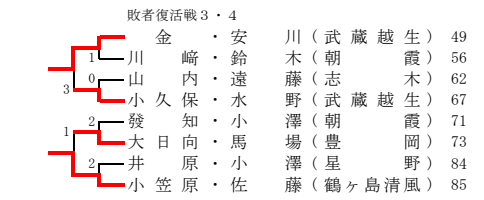

平成31年度 埼玉県高等学校ソフトテニス関東大会西部地区予選会

平成31年4月20日、21日 (川越運動公園)

枠外 赤川・小林、桑山・持田、嵐・主藤、山下・塩澤、根本・沢登(埼玉平成)、加納・佐藤、歌川・村田、解良・吉田、伊藤・齋藤、桶川・森(星野)、以上10ペア

その1

その2