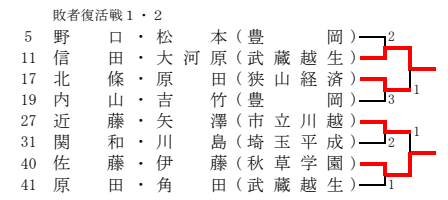

平成31年度 埼玉県高等学校ソフトテニス関東大会西部地区予選会

平成31年4月20日、21日 (川越運動公園)

枠外 赤川・小林、桑山・持田、嵐・主藤、山下・塩澤、根本・沢登(埼玉平成)、加納・佐藤、歌川・村田、解良・吉田、伊藤・齋藤、桶川・森(星野)、以上10ペア

その1

その2