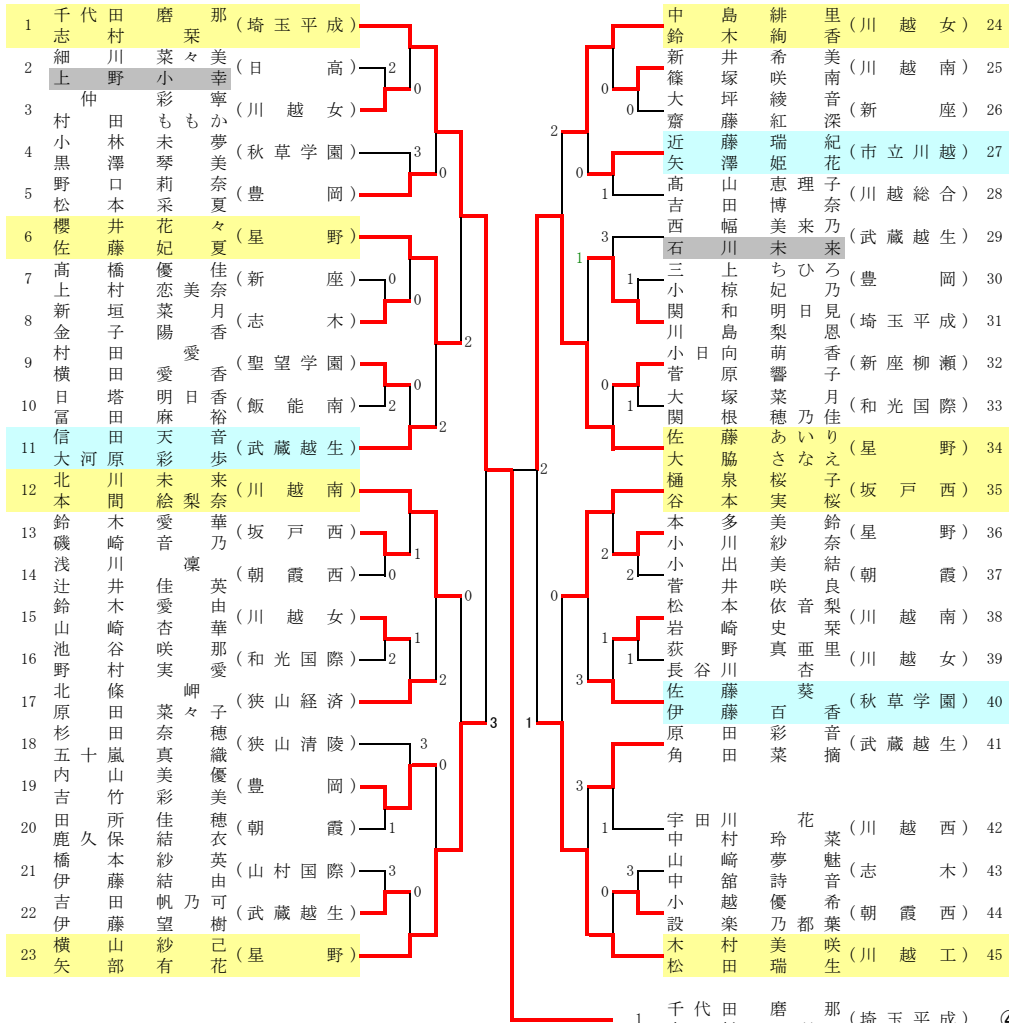

平成31年度 埼玉県高等学校ソフトテニス関東大会西部地区予選会

平成31年4月20日、21日 (川越運動公園)

枠外 赤川・小林、桑山・持田、嵐・主藤、山下・塩澤、根本・沢登(埼玉平成)、加納・佐藤、歌川・村田、解良・吉田、伊藤・齋藤、桶川・森(星野)、以上10ペア

その1

その2