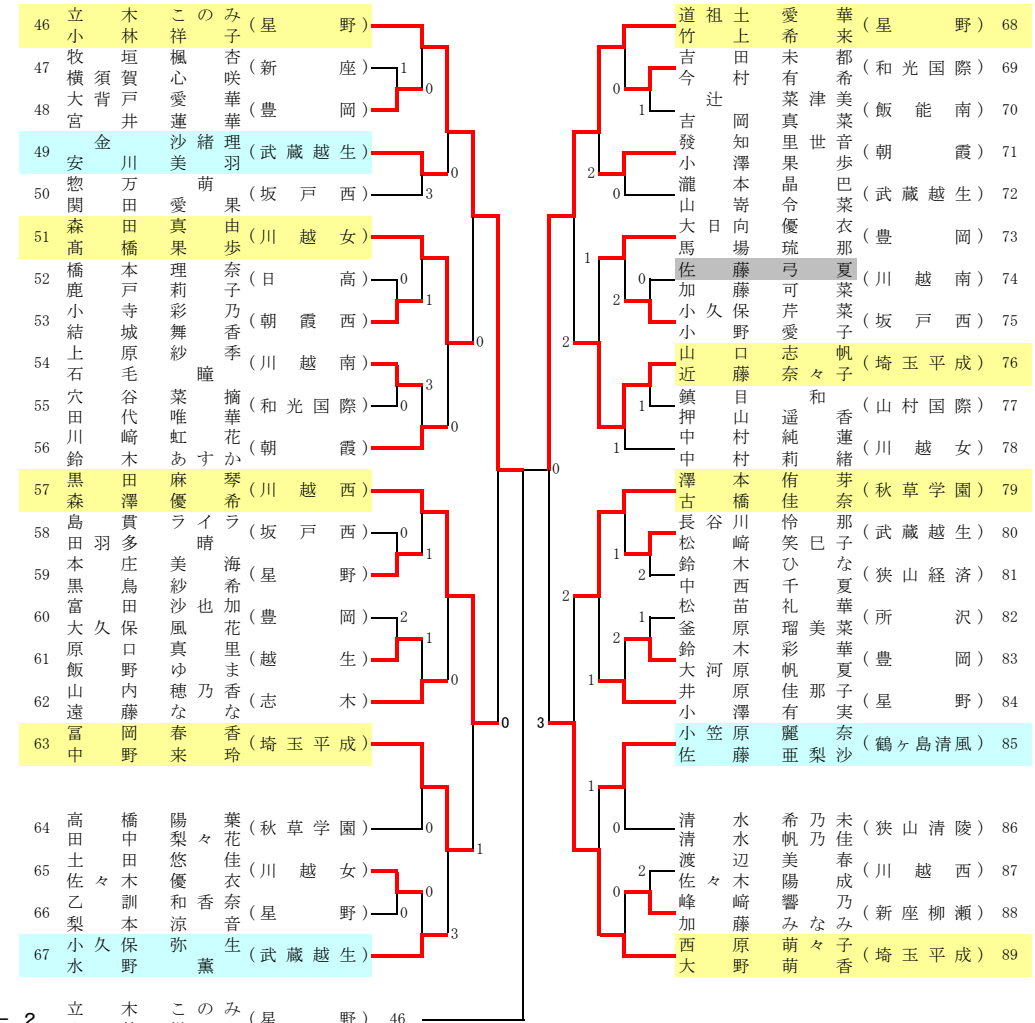

平成31年度 埼玉県高等学校ソフトテニス関東大会西部地区予選会

平成31年4月20日、21日 (川越運動公園)

枠外 赤川・小林、桑山・持田、嵐・主藤、山下・塩澤、根本・沢登(埼玉平成)、加納・佐藤、歌川・村田、解良・吉田、伊藤・齋藤、桶川・森(星野)、以上10ペア

その1

その2