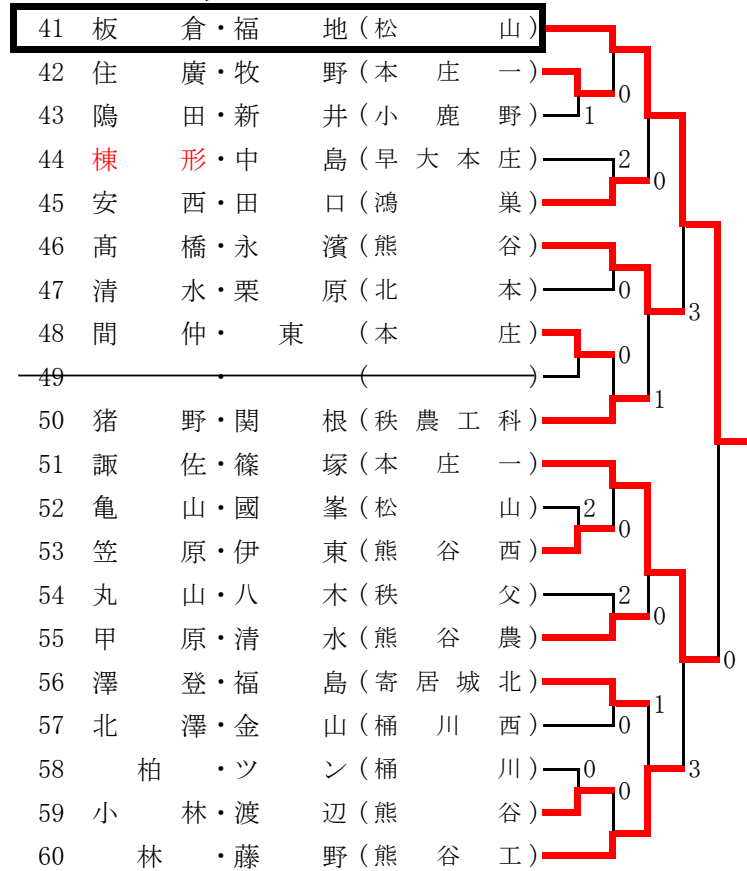

Aブロック

Bブロック

Cブロック

Dブロック

Eブロック

Fブロック

小 村・一 関(松 山)	並 木・菅 原(松 山)	菅 谷・幡 谷(松 山)
梓外宮 下・小 林(早大本庄)	儘 田・玉 貫(早大本庄)	
佐 藤・齋 藤(松 山)	尾 方・伊 藤(熊 谷)	最終選考会 佐 藤・横 山(松 山)

Gブロック

Hブロック

Iブロック

Jブロック

Kブロック