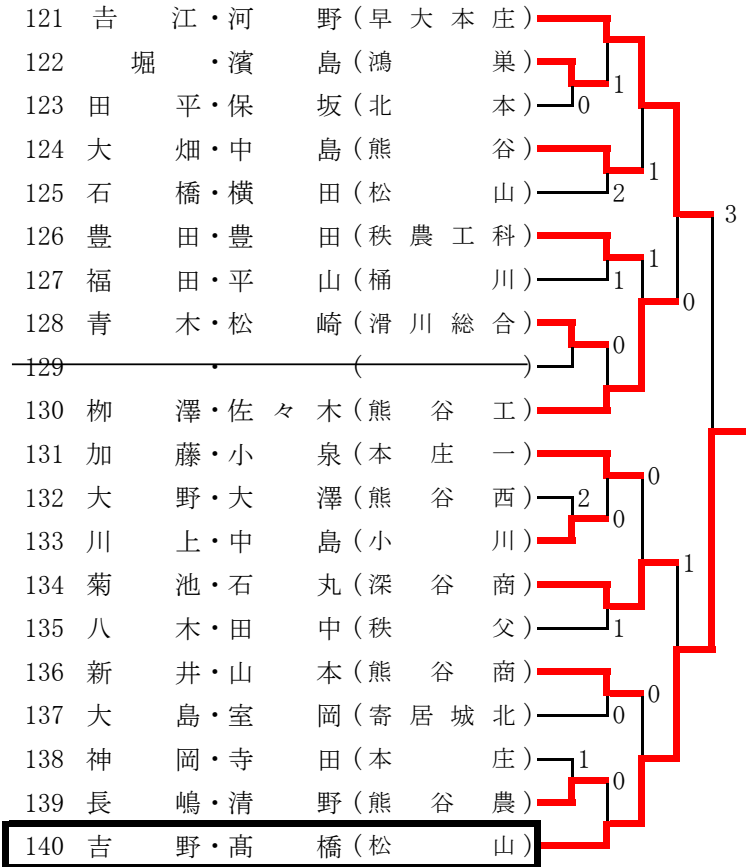

Aブロック

Bブロック

Cブロック

Dブロック

Eブロック

Fブロック

小 村・一 関(松 山)	並 木・菅 原(松 山)	菅 谷・幡 谷(松 山)
梓外宮 下・小 林(早大本庄)	儘 田・玉 貫(早大本庄)	
佐 藤・齋 藤(松 山)	尾 方・伊 藤(熊 谷)	最終選考会 佐 藤・横 山(松 山)

Gブロック

Hブロック

Iブロック

Jブロック

Kブロック