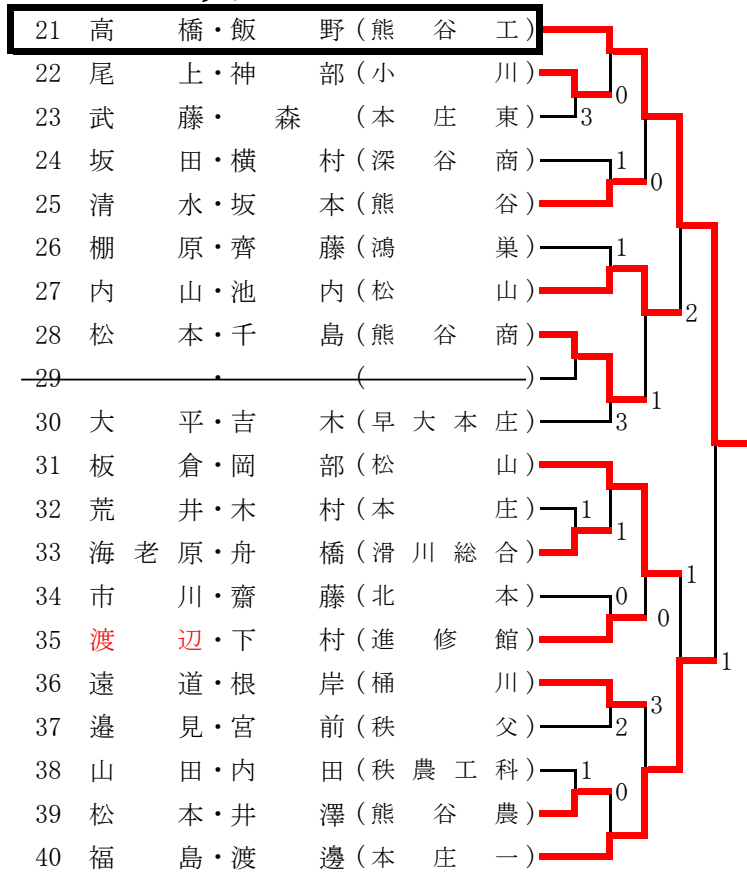

Aブロック

Bブロック

Cブロック

Dブロック

Eブロック

Fブロック

小 村・一 関(松 山)	並 木・菅 原(松 山)	菅 谷・幡 谷(松 山)
梓外宮 下・小 林(早大本庄)	儘 田・玉 貫(早大本庄)	
佐 藤・齋 藤(松 山)	尾 方・伊 藤(熊 谷)	最終選考会 佐 藤・横 山(松 山)

Gブロック

Hブロック

Iブロック

Jブロック

Kブロック