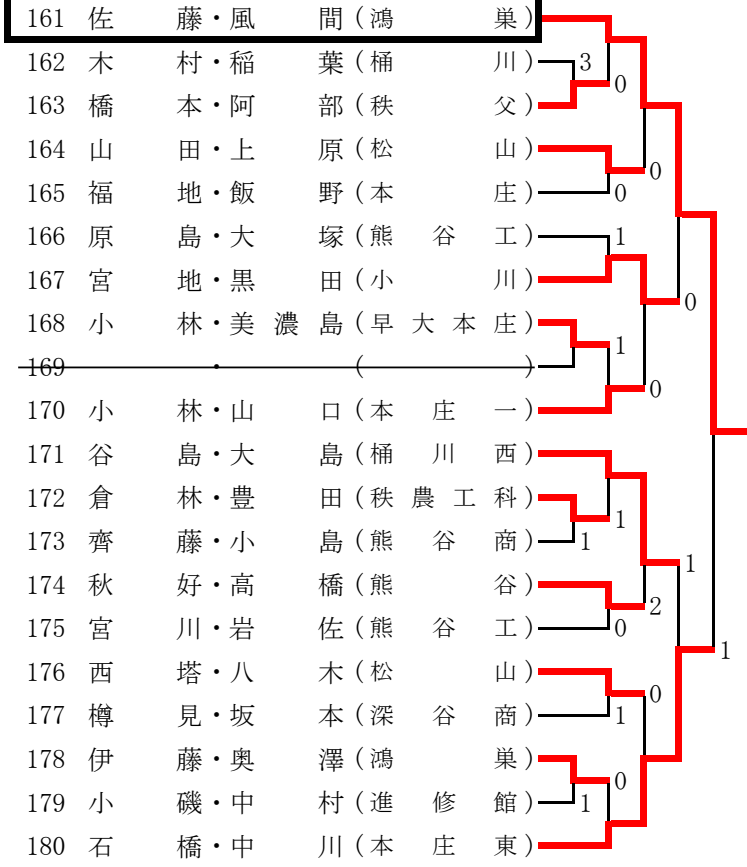

Aブロック

Bブロック

Cブロック

Dブロック

Eブロック

Fブロック

小 村・一 関(松 山)	並 木・菅 原(松 山)	菅 谷・幡 谷(松 山)
梓外宮 下・小 林(早大本庄)	儘 田・玉 貫(早大本庄)	
佐 藤・齋 藤(松 山)	尾 方・伊 藤(熊 谷)	最終選考会 佐 藤・横 山(松 山)

Gブロック

Hブロック

Iブロック

Jブロック

Kブロック