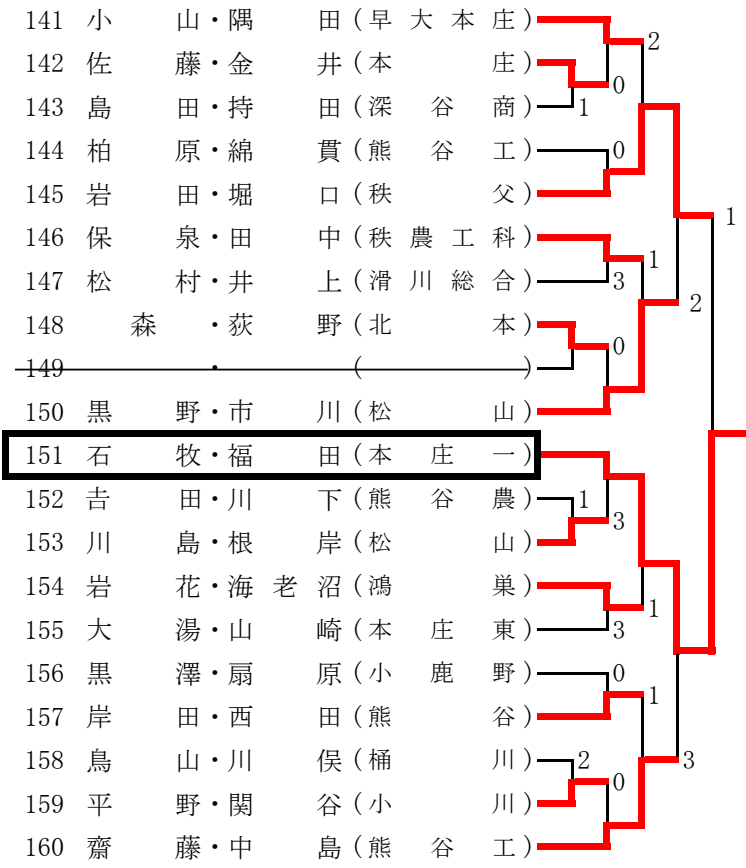

Aブロック

Bブロック

Cブロック

Dブロック

Eブロック

Fブロック

小 村・一 関(松 山)	並 木・菅 原(松 山)	菅 谷・幡 谷(松 山)
梓外宮 下・小 林(早大本庄)	儘 田・玉 貫(早大本庄)	
佐 藤・齋 藤(松 山)	尾 方・伊 藤(熊 谷)	最終選考会 佐 藤・横 山(松 山)

Gブロック

Hブロック

Iブロック

Jブロック

Kブロック