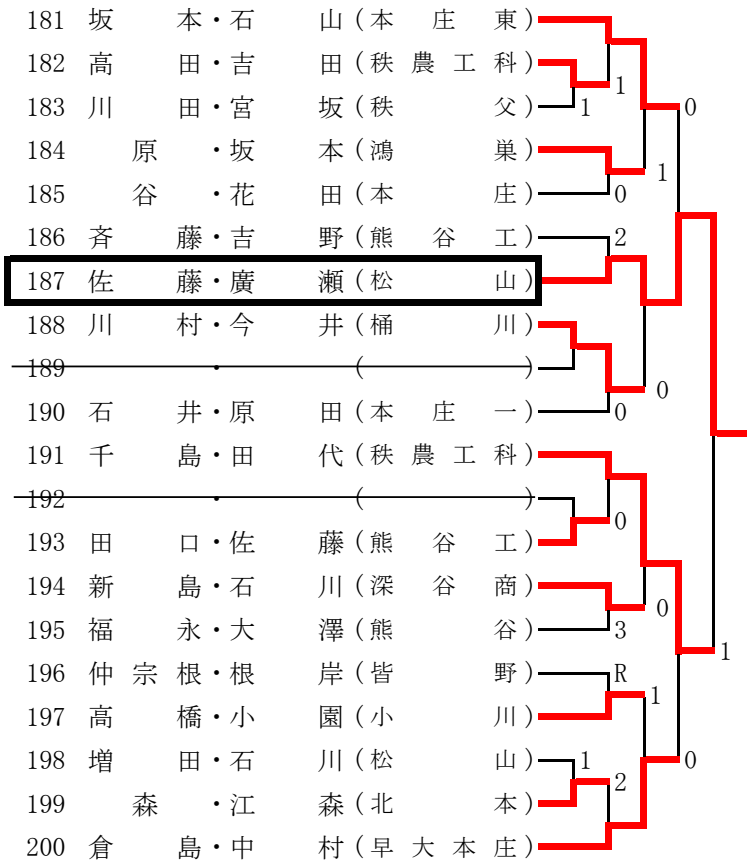

Aブロック

Bブロック

Cブロック

Dブロック

Eブロック

Fブロック

小 村・一 関(松 山)	並 木・菅 原(松 山)	菅 谷・幡 谷(松 山)
梓外宮 下・小 林(早大本庄)	儘 田・玉 貫(早大本庄)	
佐 藤・齋 藤(松 山)	尾 方・伊 藤(熊 谷)	最終選考会 佐 藤・横 山(松 山)

Gブロック

Hブロック

Iブロック

Jブロック

Kブロック