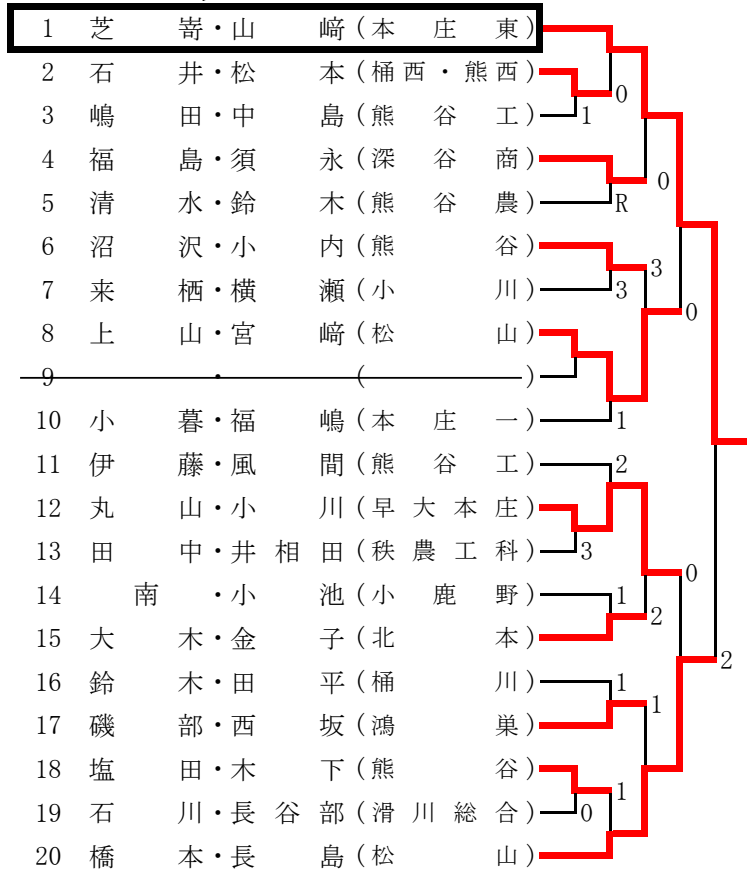

Aブロック

Bブロック

Cブロック

Dブロック

Eブロック

Fブロック

小 村・一 関(松 山)	並 木・菅 原(松 山)	菅 谷・幡 谷(松 山)
梓外宮 下・小 林(早大本庄)	儘 田・玉 貫(早大本庄)	
佐 藤・齋 藤(松 山)	尾 方・伊 藤(熊 谷)	最終選考会 佐 藤・横 山(松 山)

Gブロック

Hブロック

Iブロック

Jブロック

Kブロック