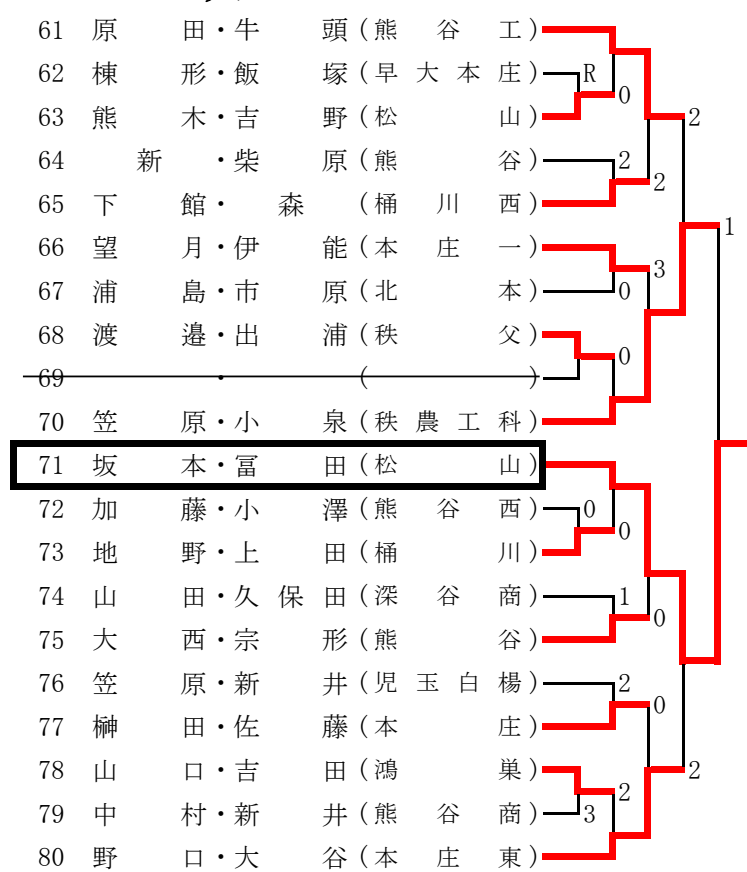

Aブロック

Bブロック

Cブロック

Dブロック

Eブロック

Fブロック

小 村・一 関(松 山)	並 木・菅 原(松 山)	菅 谷・幡 谷(松 山)
梓外宮 下・小 林(早大本庄)	儘 田・玉 貫(早大本庄)	
佐 藤・齋 藤(松 山)	尾 方・伊 藤(熊 谷)	最終選考会 佐 藤・横 山(松 山)

Gブロック

Hブロック

Iブロック

Jブロック

Kブロック