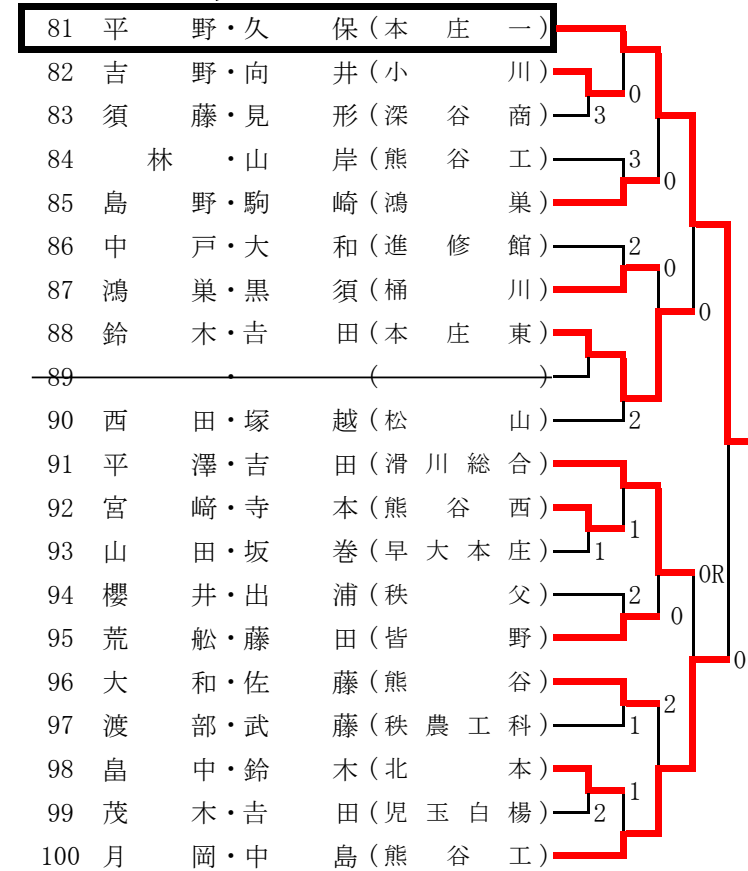

Aブロック

Bブロック

Cブロック

Dブロック

Eブロック

Fブロック

小 村・一 関(松 山)	並 木・菅 原(松 山)	菅 谷・幡 谷(松 山)
梓外宮 下・小 林(早大本庄)	儘 田・玉 貫(早大本庄)	
佐 藤・齋 藤(松 山)	尾 方・伊 藤(熊 谷)	最終選考会 佐 藤・横 山(松 山)

Gブロック

Hブロック

Iブロック

Jブロック

Kブロック