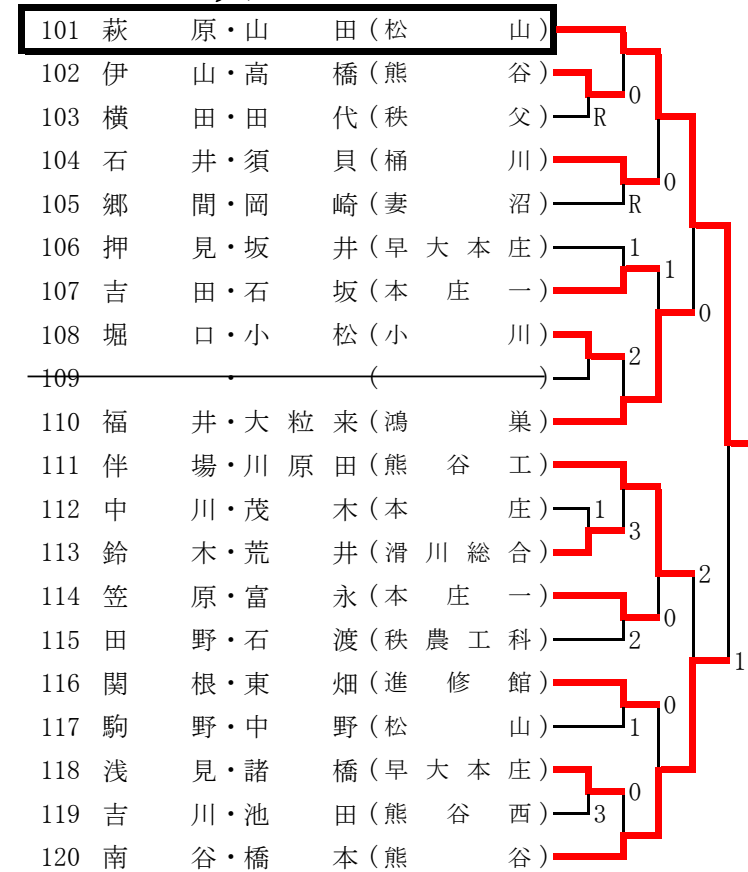

Aブロック

Bブロック

Cブロック

Dブロック

Eブロック

Fブロック

小 村・一 関(松 山)	並 木・菅 原(松 山)	菅 谷・幡 谷(松 山)
梓外宮 下・小 林(早大本庄)	儘 田・玉 貫(早大本庄)	
佐 藤・齋 藤(松 山)	尾 方・伊 藤(熊 谷)	最終選考会 佐 藤・横 山(松 山)

Gブロック

Hブロック

Iブロック

Jブロック

Kブロック