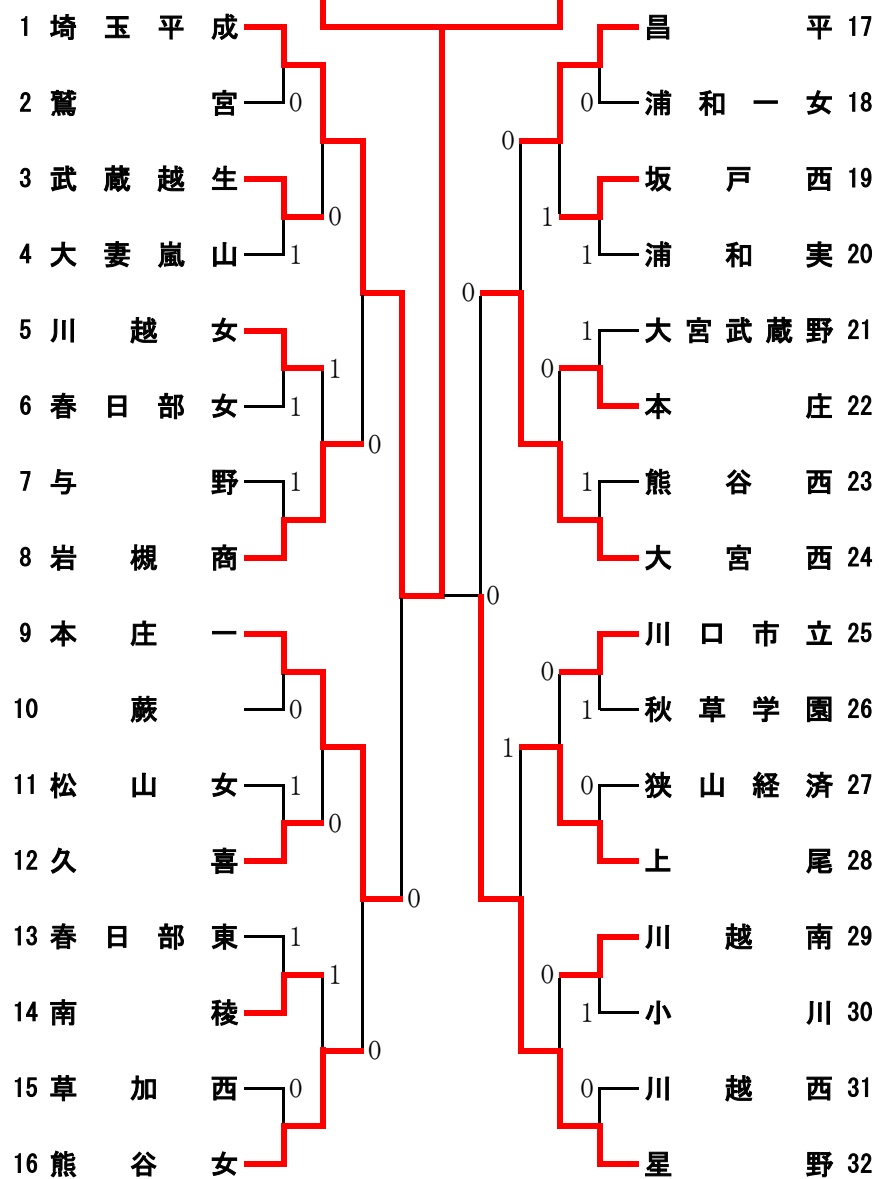

埼玉平成

[準々決勝]

1 埼玉平成 ② - 0 岩槻商	8 17 昌平	平 0 - ② 大宮西	24
橋本・西城 3 - 3 河野・片山	青木・北島 2 - ④ 木村・中条		
赤川・小林 ④ - 0 加藤・富田	瀬田・藤野 2 - ④ 溝口・小坂		
桑山・持田 ④ - 0 北澤・渡邊	福原・竹谷 - 関根・小松		

9 本庄一 ② - 0 熊谷女	16 28 上尾	尾 1 - ② 星野	32
小暮・鈴木 ④ - 0 笠原・柴崎	田上・山崎 ④ - 1 落合・近藤		
菅谷・武政 ④ - 0 勅使河原・齊藤	古城・井上 1 - ④ 椎橋・株本		
原田・吉野 - 河内・吉田	園部・鈴木 3 - ④ 加納・佐藤		

[準決勝]

1 埼玉平成 ② - 0 本庄一	9 24 大宮西	0 - ② 星野	32
橋本・西城 ④ - 2 小暮・鈴木	木村・中条 2 - ④ 落合・近藤		
赤川・小林 ④ - 0 菅谷・武政	溝口・小坂 1 - ④ 椎橋・株本		
桑山・持田 1 - 0 原田・吉野	関根・小松 - 加納・佐藤		

[決勝]

1 埼玉平成 ② - 0 星野	野 32
橋本・西城 ④ - 1 落合・近藤	
赤川・小林 ④ - 0 椎橋・株本	
桑山・持田 - 加納・佐藤	