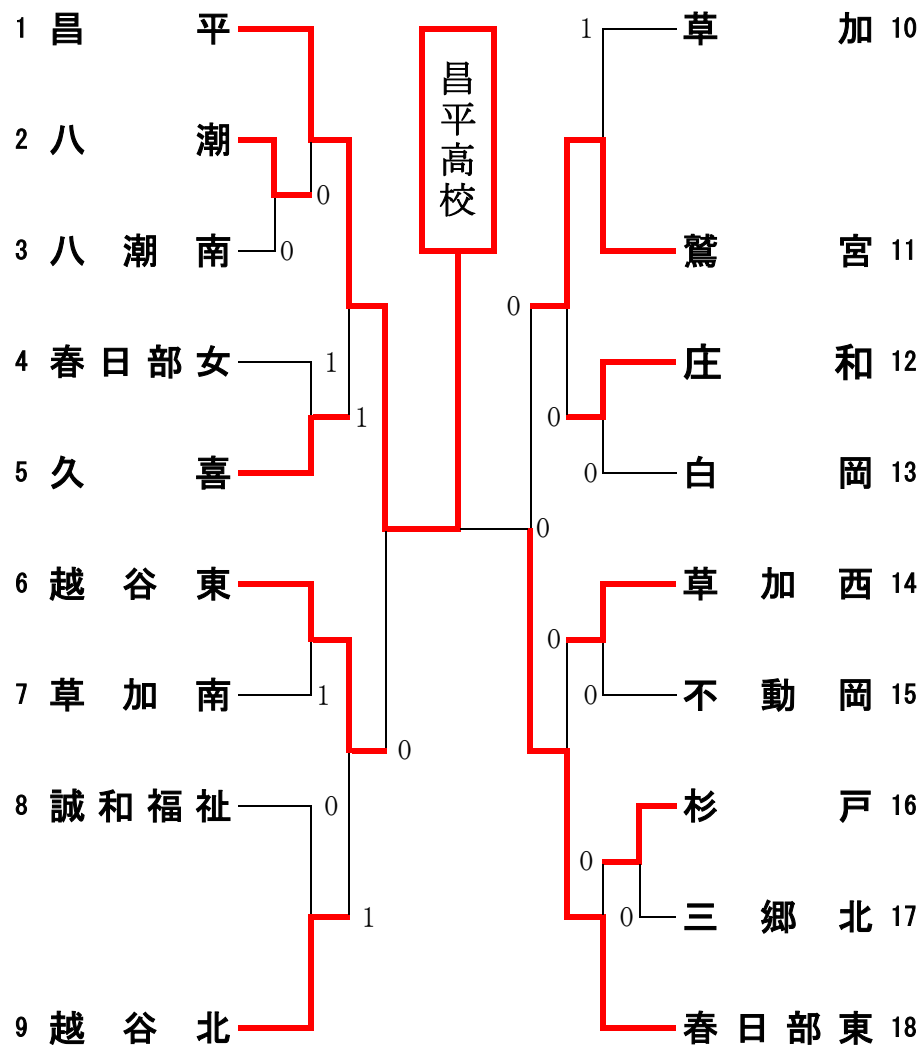

女子団体戦の部

【注意】女子は9～16コートを使用します。荷物などは9～16コート側においてください。

[準決勝]

1 昌平 ② - 0 越谷東 6 11 鷲宮 0 - ② 春日部東 18

大風・藤野 ④ - 0 近江・常田
 瀬田・星野 ④ - 0 八島・斉藤
 磯谷・細金 0 - 0 早川・豊田

小鷲・松井 3 - ④ 鈴木・菅野
 松井緋・柳 1 - ④ 里見・鈴木奈
 大野・朝倉 1 - 1 小松・知久

[決勝]

1 昌平 ② - 0 春日部東 18 6 越谷東 ② - 1 鷲宮 11

大風・藤野 ④ - 2 鈴木・菅野
 瀬田・星野 ④ - 1 里見・鈴木奈
 磯谷・細金 0 - 0 小松・知久

近江・常田 0 - ④ 小鷲・松井
 八島・斉藤 ④ - 0 松井緋・柳
 早川・豊田 ④ - ② 大野・朝倉

[敗者復活1次]

[敗者復活2次]