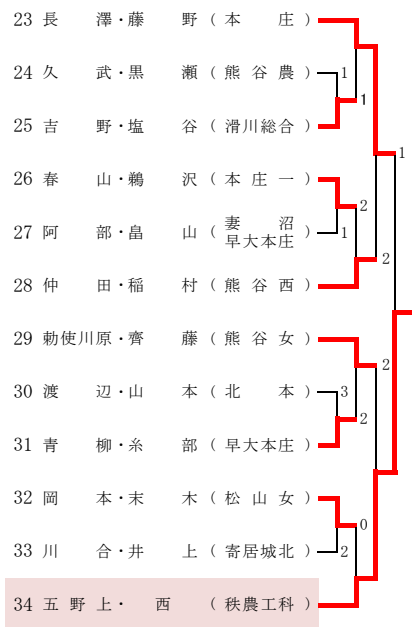

平成29年度 ソフトテニス埼玉県選手権北部地区予選 女子

H29.07.16 東松山市営テニスコート

Aブロック

Bブロック

Cブロック

Dブロック

Eブロック

Fブロック

Gブロック

Hブロック

辰巳・飯塚 (早大本庄)	枠外	1 松岡・福田 (大妻嵐山)	A
菅谷・武政 (本庄一)	枠外	12 渡辺・大塚 (大妻嵐山)	B
高野・河内 (大妻嵐山)	枠外	34 五野上・西 (秩農工科)	C
		46 久保田・渡辺 (本庄一)	D
		47 大和田・古戸 (本庄一)	E
		59 小暮・小林 (本庄一)	F
		71 塚越・未楽 (本庄一)	G
		89 澤村・原 (大妻嵐山)	H