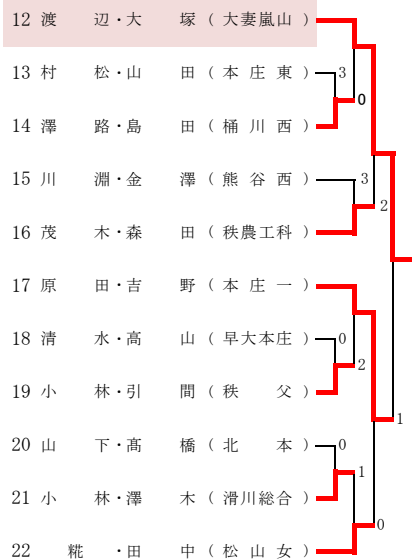

平成29年度 ソフトテニス埼玉県選手権北部地区予選 女子

H29.07.16 東松山市営テニスコート

Aブロック

Bブロック

Cブロック

Dブロック

Eブロック

Fブロック

Gブロック

Hブロック

辰巳・飯塚 (早大本庄)	枠外	1 松岡・福田 (大妻嵐山)	A
菅谷・武政 (本庄一)	枠外	12 渡辺・大塚 (大妻嵐山)	B
高野・河内 (大妻嵐山)	枠外	34 五野上・西 (秩農工科)	C
		46 久保田・渡辺 (本庄一)	D
		47 大和田・古戸 (本庄一)	E
		59 小暮・小林 (本庄一)	F
		71 塚越・未楽 (本庄一)	G
		89 澤村・原 (大妻嵐山)	H