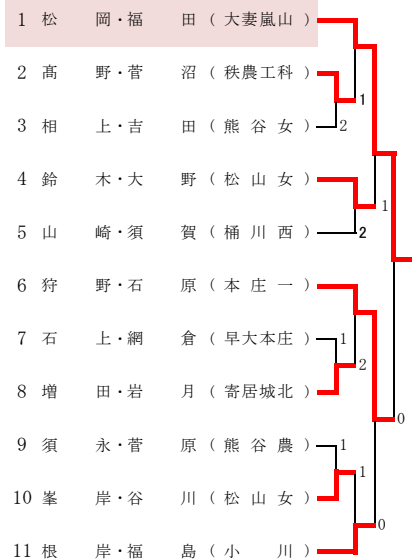

# 平成29年度 ソフトテニス埼玉県選手権北部地区予選 女子

H29.07.16 東松山市営テニスコート

## Aブロック