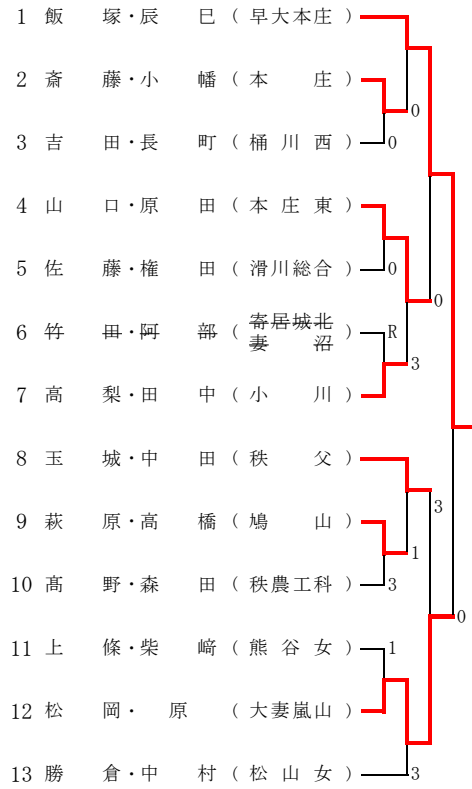

# 平成28年度 埼玉県選手権北部地区予選

H28.07.17 東松山市営テニスコート

## Aブロック