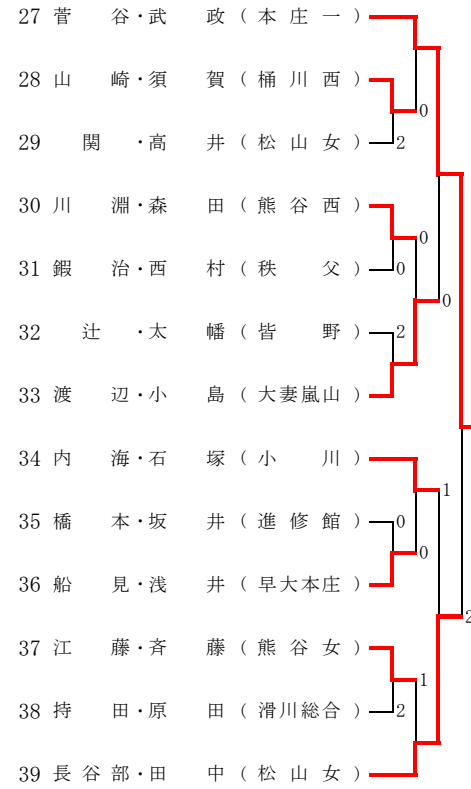

平成28年度 埼玉県選手権北部地区予選

H28.07.17 東松山市営テニスコート

Aブロック

Bブロック

Cブロック

Dブロック

Eブロック

Fブロック

Gブロック

Hブロック

埼玉県選手権出場ペア

大和田・関沼 (本庄一)	枠外	1 飯塚・辰巳 (早大本庄)	A	1
金城・塚越 (本庄一)	枠外	14 岡田・森藤 (本庄)	B	2
鈴木・藤野 (本庄)	枠外	27 菅谷・武政 (本庄一)	C	3
菅沼・岸岡 (秩農工科)	枠外	40 高野・河内 (大妻嵐山)	D	4
		60 向井・秋山 (深谷商)	E	7
		71 鷹啄・五野上 (秩農工科)	F	8
		89 丸山・石原 (本庄一)	G	6
		101 糞・檜島 (松山女)	H	5