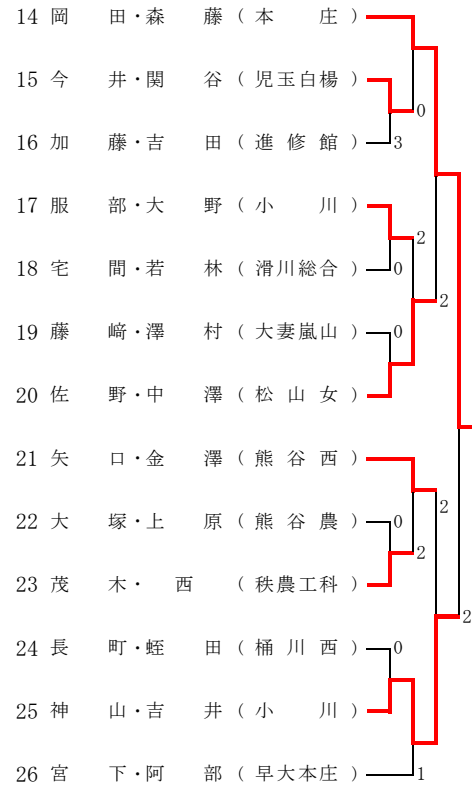

平成28年度 埼玉県選手権北部地区予選

H28.07.17 東松山市営テニスコート

Aブロック

Bブロック

Cブロック

Dブロック

Eブロック

Fブロック

Gブロック

Hブロック

埼玉県選手権出場ペア

大和田・関沼 (本庄一)	枠外	1 飯塚・辰巳 (早大本庄)	A	1
金城・塚越 (本庄一)	枠外	14 岡田・森藤 (本庄)	B	2
鈴木・藤野 (本庄)	枠外	27 菅谷・武政 (本庄一)	C	3
菅沼・岸岡 (秩農工科)	枠外	40 高野・河内 (大妻嵐山)	D	4
		60 向井・秋山 (深谷商)	E	7
		71 鷹啄・五野上 (秩農工科)	F	8
		89 丸山・石原 (本庄一)	G	6
		101 糞・檜島 (松山女)	H	5