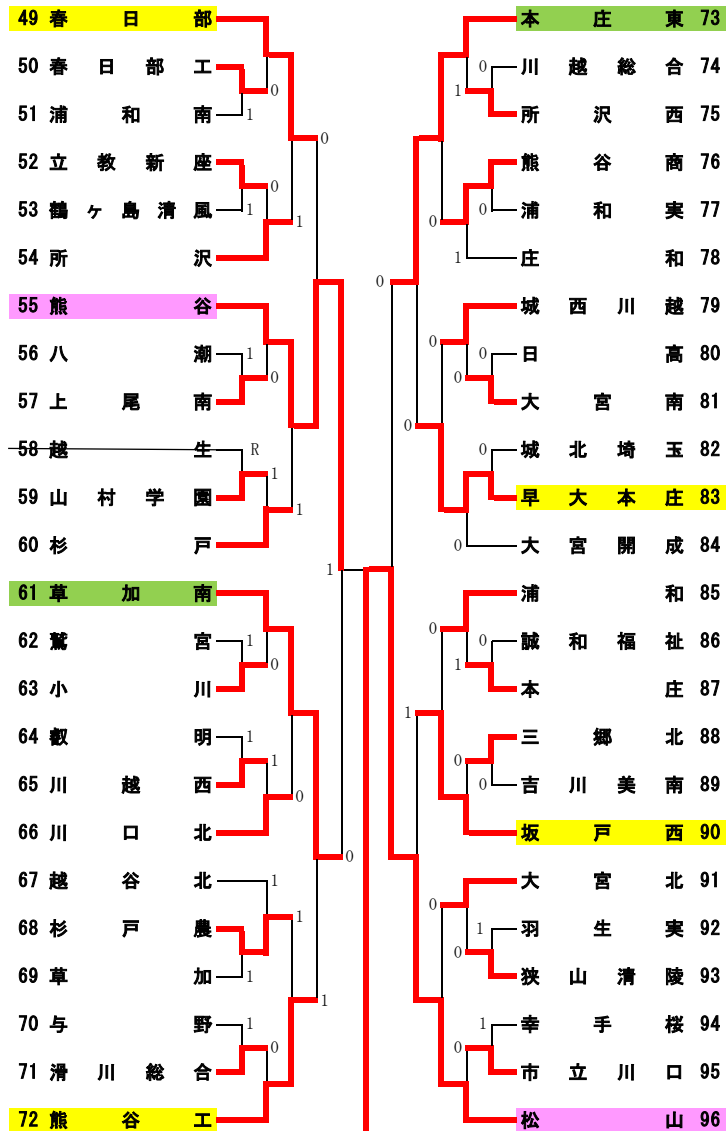

平成28年度

ソフトテニス関東大会埼玉県予選会

男子団体戦の部

平成28年5月7日(土)・10日(火)  
熊谷さくら運動公園

[準々決勝]

1 武蔵越生 ② - 0 本庄 一 18  
中島・内田 ④ - 0 柳沢・水野  
本田・小原澤 ④ - 1 岩崎・石丸  
織裳・伊藤 一 桜井・平野

25 川口総合 ② - 1 川越東 37  
築地・井上 ④ - 2 西川・國本  
平石・徳永 0 - ④ 原・宇野  
長・杉山 ④ - 1 広池・北田

55 熊谷 ② - 0 草加南 61  
山ノ内・野口 ④ - 0 船越・榎本  
飯塚・相上 ④ - 1 中茎・西澤  
小林・田中 一 山里・乃一

73 本庄東 0 - ② 松山 96  
斉藤・千葉 1 - ④ 橋本和・小山  
菊地・岡 1 - ④ 人見・伊東  
相原・秋山 一 永田・橋本秀

[準決勝]

1 武蔵越生 ② - 1 川口総合 25  
本田・小原澤 ④ - 0 築地・井上  
中島・内田 1 - ④ 平石・徳永  
織裳・伊藤 ④ - 0 長・杉山

55 熊谷 1 - ② 松山 96  
山ノ内・野口 ④ - 0 橋本和・小山  
飯塚・相上 2 - ④ 人見・伊東  
小林・田中 1 - ④ 永田・橋本秀

[3位決定戦]

25 川口総合 0 - ② 熊谷 55  
長・杉山 3 - ④ 山ノ内・野口  
平石・徳永 1 - ④ 飯塚・相上  
築地・井上 一 小林・田中

[決勝戦]

1 武蔵越生 1 - ② 松山 96  
本田・小原澤 ④ - 0 新保・小山  
中島・内田 1 - ④ 人見・伊東  
織裳・伊藤 0 - ④ 永田・橋本秀

1 武蔵越生 1 - ② 松山 96  
松山高校は2年連続18回目の優勝