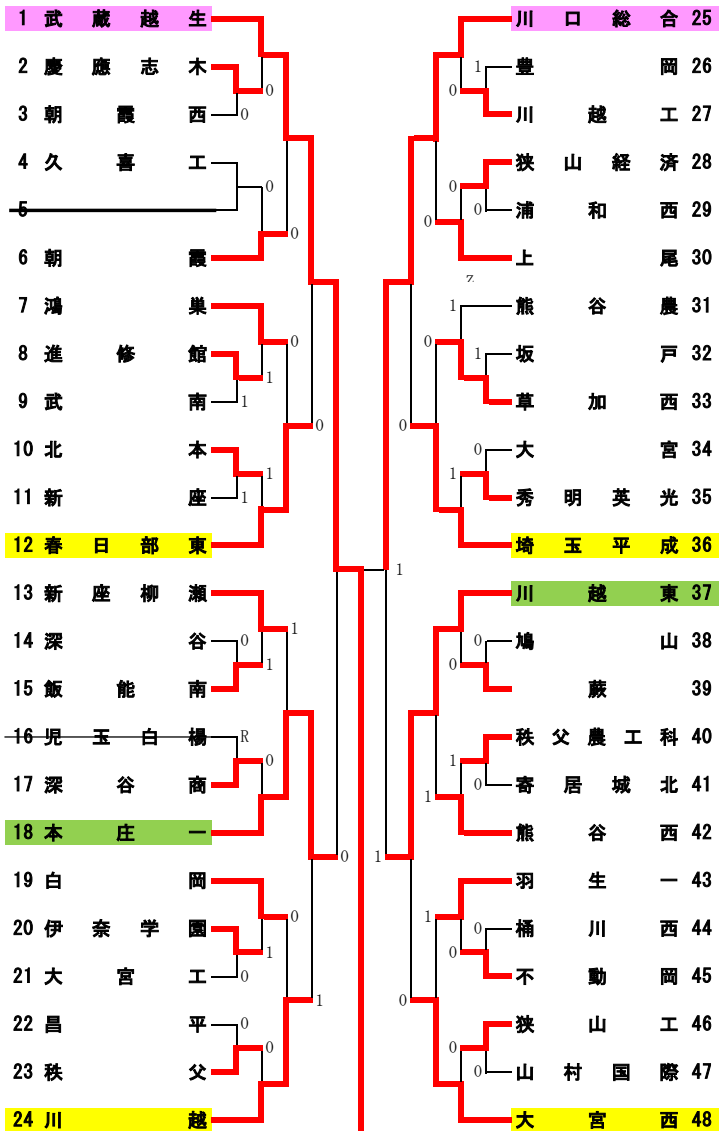

平成28年度

ソフトテニス関東大会埼玉県予選会

男子団体戦の部

平成28年5月7日(土)・10日(火)  
熊谷さくら運動公園

[準々決勝]

1 武蔵越生 ② - 0 本庄 一 18  
中島・内田 ④ - 0 柳沢・水野  
本田・小原澤 ④ - 1 岩崎・石丸  
織裳・伊藤 一 桜井・平野

25 川口総合 ② - 1 川越東 37  
築地・井上 ④ - 2 西川・國本  
平石・徳永 0 - ④ 原・宇野  
長・杉山 ④ - 1 広池・北田

55 熊谷 ② - 0 草加南 61  
山ノ内・野口 ④ - 0 船越・榎本  
飯塚・相上 ④ - 1 中茎・西澤  
小林・田中 一 山里・乃一

73 本庄東 0 - ② 松山 96  
斉藤・千葉 1 - ④ 橋本和・小山  
菊地・岡 1 - ④ 人見・伊東  
相原・秋山 一 永田・橋本秀

[準決勝]

1 武蔵越生 ② - 1 川口総合 25  
本田・小原澤 ④ - 0 築地・井上  
中島・内田 1 - ④ 平石・徳永  
織裳・伊藤 ④ - 0 長・杉山

55 熊谷 1 - ② 松山 96  
山ノ内・野口 ④ - 0 橋本和・小山  
飯塚・相上 2 - ④ 人見・伊東  
小林・田中 1 - ④ 永田・橋本秀

[3位決定戦]

25 川口総合 0 - ② 熊谷 55  
長・杉山 3 - ④ 山ノ内・野口  
平石・徳永 1 - ④ 飯塚・相上  
築地・井上 一 小林・田中

[決勝戦]

1 武蔵越生 1 - ② 松山 96  
本田・小原澤 ④ - 0 新保・小山  
中島・内田 1 - ④ 人見・伊東  
織裳・伊藤 0 - ④ 永田・橋本秀

1 武蔵越生 1 - ② 松山 96  
松山高校は2年連続18回目の優勝