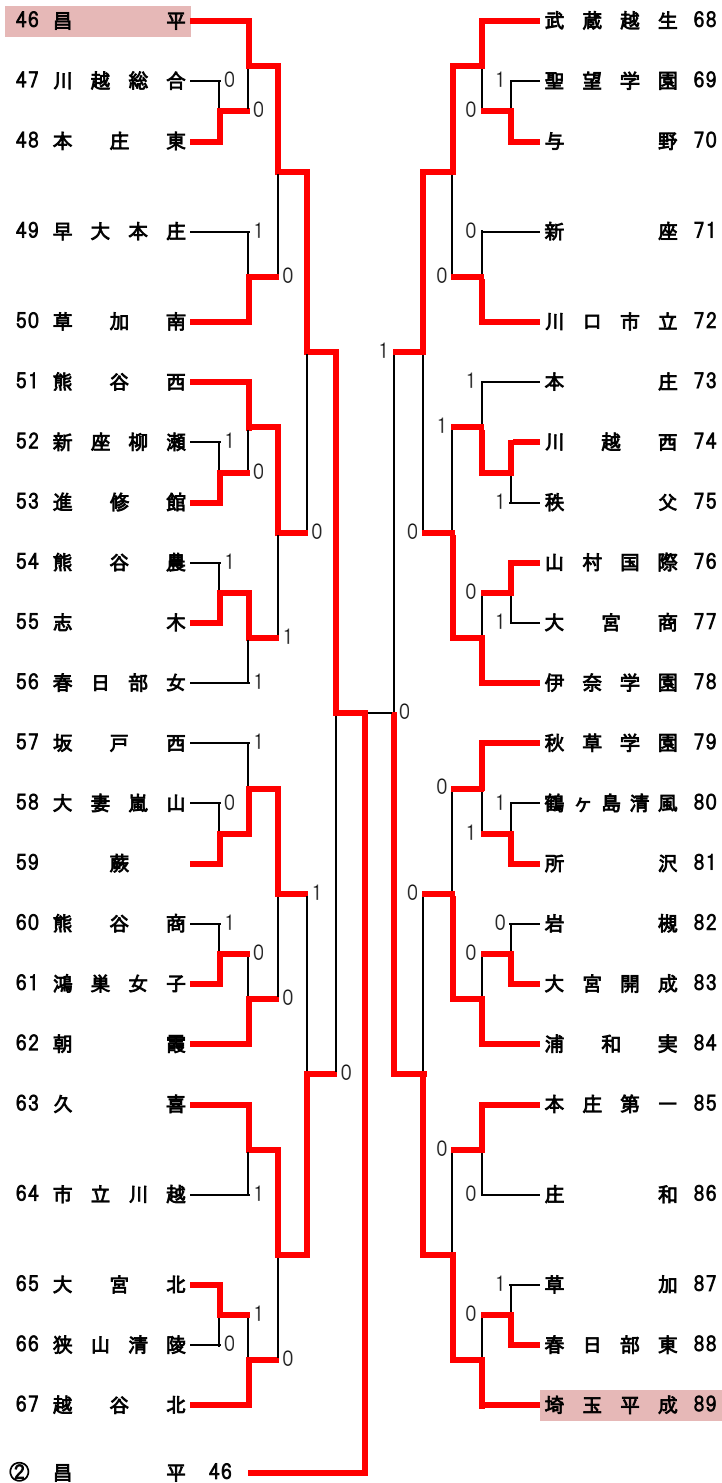

令和5年度関東高等学校体育大会ソフトテニス競技埼玉県予選会 女子団体戦の部

令和5年 5月 5日(金) 彩の国くまがやドーム  
7日(日)・8日(月) 東松山市宮庭球場

[準々決勝戦]

1 星 野 ② - 0 浦 和 南 12  
野 口・立 木 ④ - 0 清 野・田 村  
佐藤(美)・赤 田 ④ - 2 鬼 塚・竹 澤  
佐藤(花)・塚 越 - 神 田・寺 原

29 南 稜 ② - 0 上 尾 35  
大 島・植 木 2 - 2 竹 下・太 田  
山 根・三 澤 ④ - 0 佐 野・工 藤  
中 村・木 下 ④ - 1 高 井・千 野

46 昌 平 ② - 0 久 喜 63  
折 原・福 原 ④ - 0 柴 田・木 暮  
丸 山・川 崎 ④ - 0 野 口・久 保 田  
野 口・加 藤 - 小 林・山 木

68 武 蔵 越 生 1 - ② 埼 玉 平 成 89  
今 村・出 口 0 - ④ 難 波・根 岸  
鈴 木・門 倉(来) ④ - 2 庭 田・藤 原  
門 倉(朱)・清 水 2 - ④ 篠 澤・吉 岡

[準決勝戦]

1 星 野 ② - 0 南 稜 29  
佐藤(美)・赤 田 ④ - 0 山 根・三 澤  
野 口・立 木 ④ - 1 中 村・木 下  
佐藤(花)・塚 越 - 大 島・植 木

46 昌 平 ② - 0 埼 玉 平 成 89  
野 口・加 藤 ④ - 1 難 波・根 岸  
折 原・福 原 ④ - 1 庭 田・藤 原  
丸 山・川 崎 - 篠 澤・吉 岡

[決勝戦]

1 星 野 0 - ② 昌 平 46  
佐藤(美)・赤 田 3 - ④ 野 口・加 藤  
野 口・立 木 3 - ④ 折 原・福 原  
佐藤(花)・塚 越 - 丸 山・川 崎

[3位決定戦]

29 南 稜 0 - ② 埼 玉 平 成 89  
中 村・木 下 1 - ④ 難 波・根 岸  
大 島・植 木 2 - ④ 庭 田・藤 原  
山 根・三 澤 - 篠 澤・吉 岡

左記トーナメントの上位3校を県代表とする