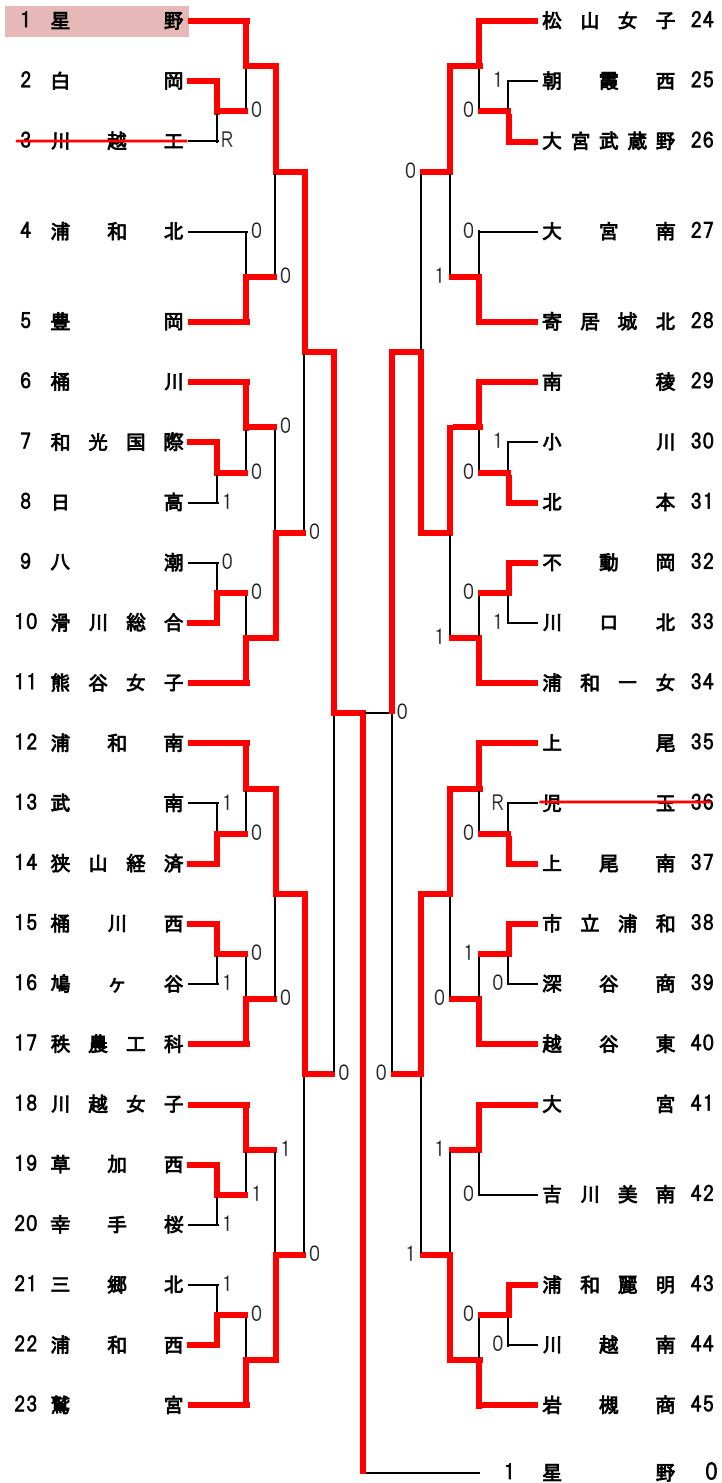

令和5年度関東高等学校体育大会ソフトテニス競技埼玉県予選会 女子団体戦の部

令和5年 5月 5日(金) 彩の国くまがやドーム  
7日(日)・8日(月) 東松山市宮庭球場

[準々決勝戦]

1 星 野 ② - 0 浦 和 南 12  
野 口・立 木 ④ - 0 清 野・田 村  
佐藤(美)・赤 田 ④ - 2 鬼 塚・竹 澤  
佐藤(花)・塚 越 - 神 田・寺 原

29 南 稜 ② - 0 上 尾 35  
大 島・植 木 2 - 2 竹 下・太 田  
山 根・三 澤 ④ - 0 佐 野・工 藤  
中 村・木 下 ④ - 1 高 井・千 野

46 昌 平 ② - 0 久 喜 63  
折 原・福 原 ④ - 0 柴 田・木 暮  
丸 山・川 崎 ④ - 0 野 口・久 保 田  
野 口・加 藤 - 小 林・山 木

68 武 蔵 越 生 1 - ② 埼 玉 平 成 89  
今 村・出 口 0 - ④ 難 波・根 岸  
鈴 木・門 倉(来) ④ - 2 庭 田・藤 原  
門 倉(朱)・清 水 2 - ④ 篠 澤・吉 岡

[準決勝戦]

1 星 野 ② - 0 南 稜 29  
佐藤(美)・赤 田 ④ - 0 山 根・三 澤  
野 口・立 木 ④ - 1 中 村・木 下  
佐藤(花)・塚 越 - 大 島・植 木

46 昌 平 ② - 0 埼 玉 平 成 89  
野 口・加 藤 ④ - 1 難 波・根 岸  
折 原・福 原 ④ - 1 庭 田・藤 原  
丸 山・川 崎 - 篠 澤・吉 岡

[決勝戦]

1 星 野 0 - ② 昌 平 46  
佐藤(美)・赤 田 3 - ④ 野 口・加 藤  
野 口・立 木 3 - ④ 折 原・福 原  
佐藤(花)・塚 越 - 丸 山・川 崎

[3位決定戦]

29 南 稜 0 - ② 埼 玉 平 成 89  
中 村・木 下 1 - ④ 難 波・根 岸  
大 島・植 木 2 - ④ 庭 田・藤 原  
山 根・三 澤 - 篠 澤・吉 岡

左記トーナメントの上位3校を県代表とする